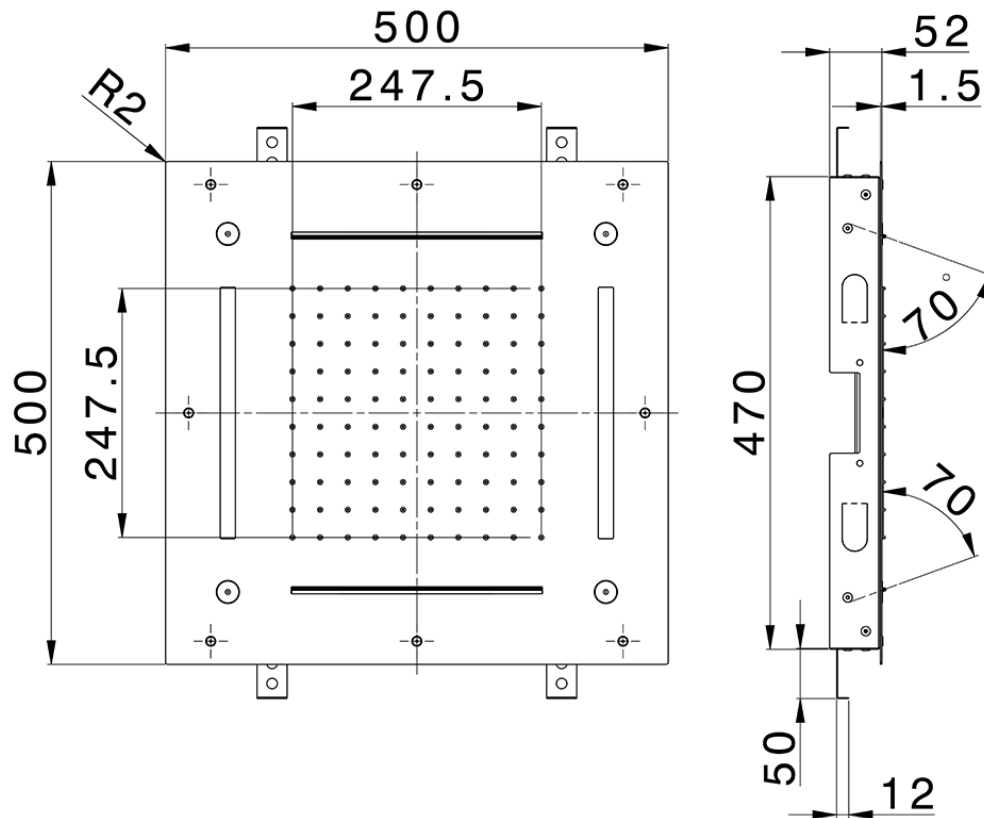

## Rociador de techo con cromoterapia 500x500 mm ZEN SHOWER\_ZS0C0090

ZS0C0090

<https://es.cisal.it/rociador-de-techo-con-cromoterapia-500x500-mm-zen-shower-zs0c0090>

2026-05-01