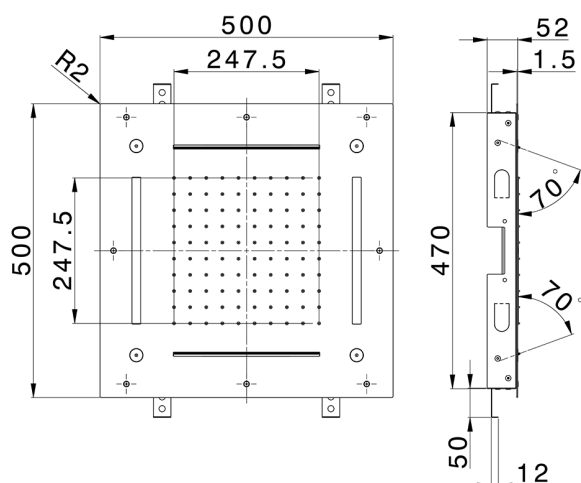

Rociador de techo con cromoterapia 500x500 mm ZEN SHOWER_ZS0C0090

MODELO **ZS0C0090**

Rociador de techo con cromoterapia 500x500 mm, funciones lluvia, nebulizador, funciones 2 cascadas, cromoterapia, con mando a distancia incluido, acero inoxidable AISI 304