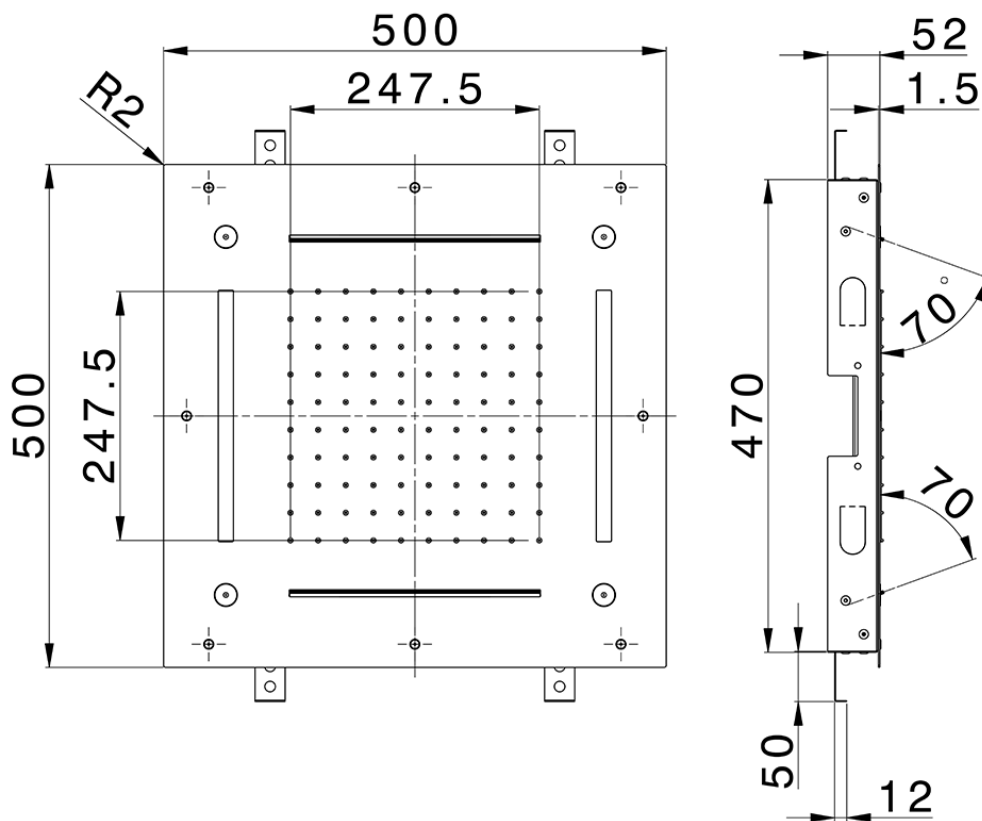

Rociador de techo con cromoterapia 500x500 mm ZEN SHOWER_ZS0C0090

ZS0C0090

<https://es.cisal.it/rociador-de-techo-con-cromoterapia-500x500-mm-zen-shower-zs0c0090>

2026-06-19