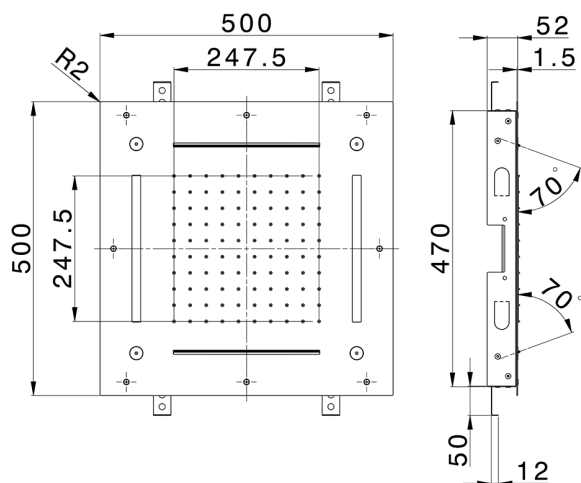

## Rociador de techo con cromoterapia 500x500 mm ZEN SHOWER\_ZS0C0090

MODELO **ZS0C0090**

Rociador de techo con cromoterapia 500x500 mm, funciones lluvia, nebulizador, funciones 2 cascadas, cromoterapia, con mando a distancia incluido, acero inoxidable AISI 304