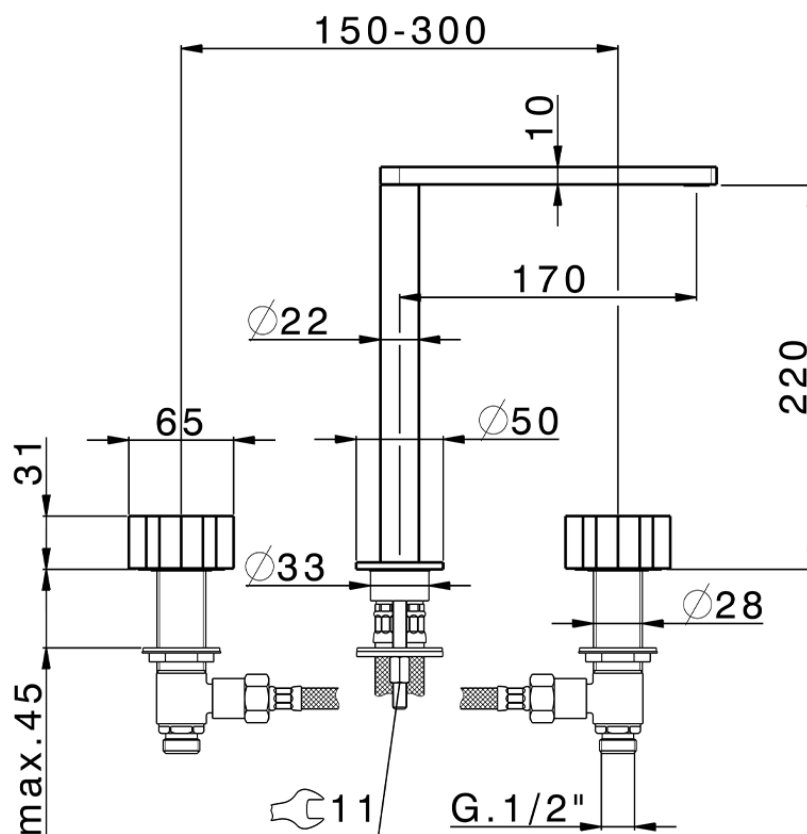

Lavabo 3 agujeros MARBLE X32_X6001040

X6001040

<https://es.cisal.it/lavabo-3-agujeros-marble-x32-x6001040>

2026-06-19