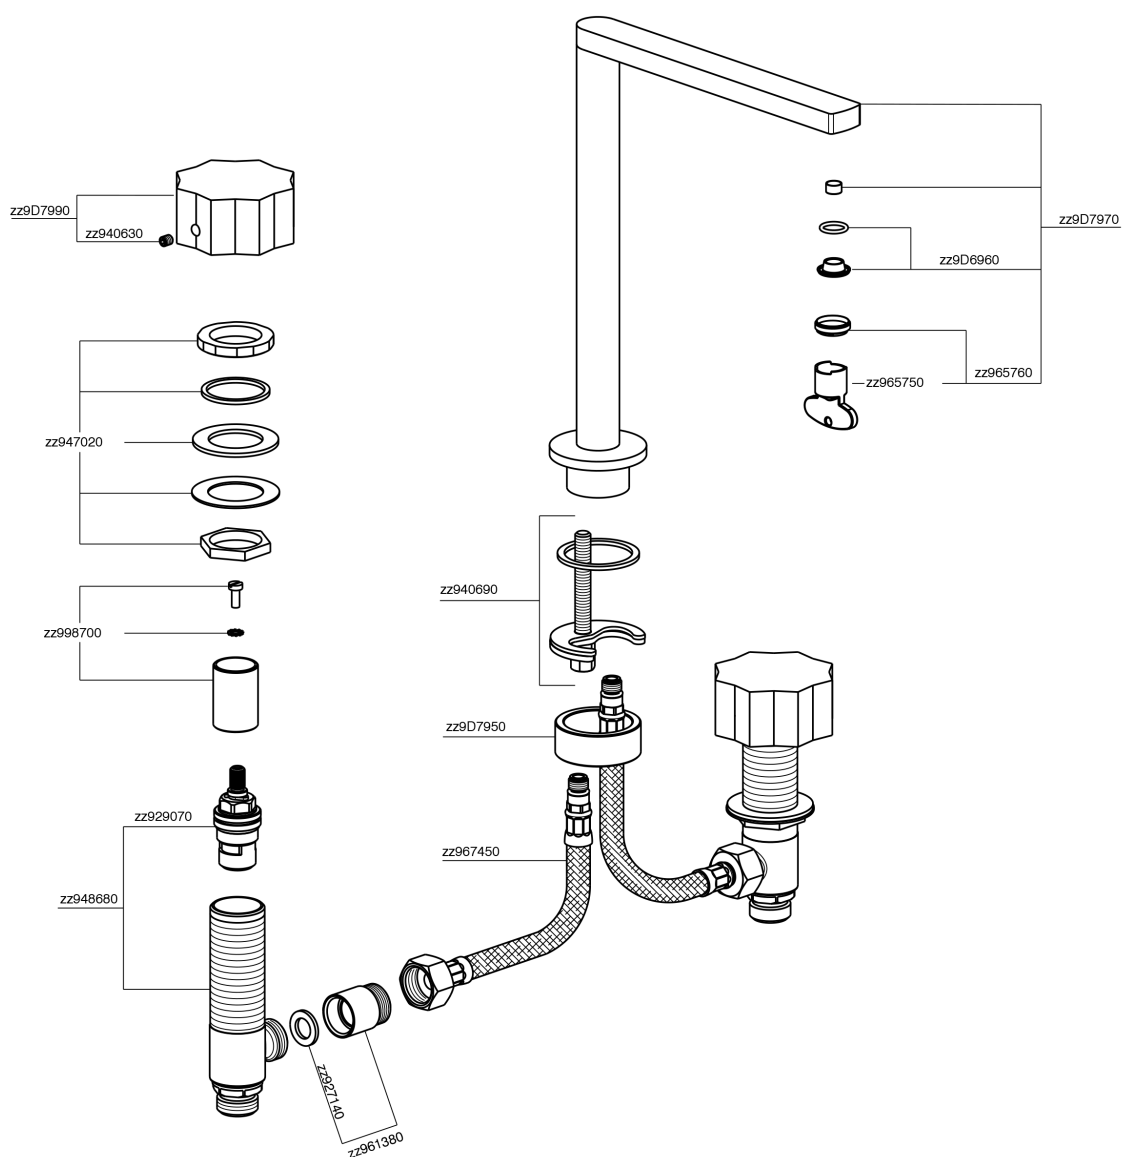

Lavabo 3 agujeros MARBLE X32_X6001040

X6001040

<https://es.cisal.it/lavabo-3-agujeros-marble-x32-x6001040>

2026-06-19