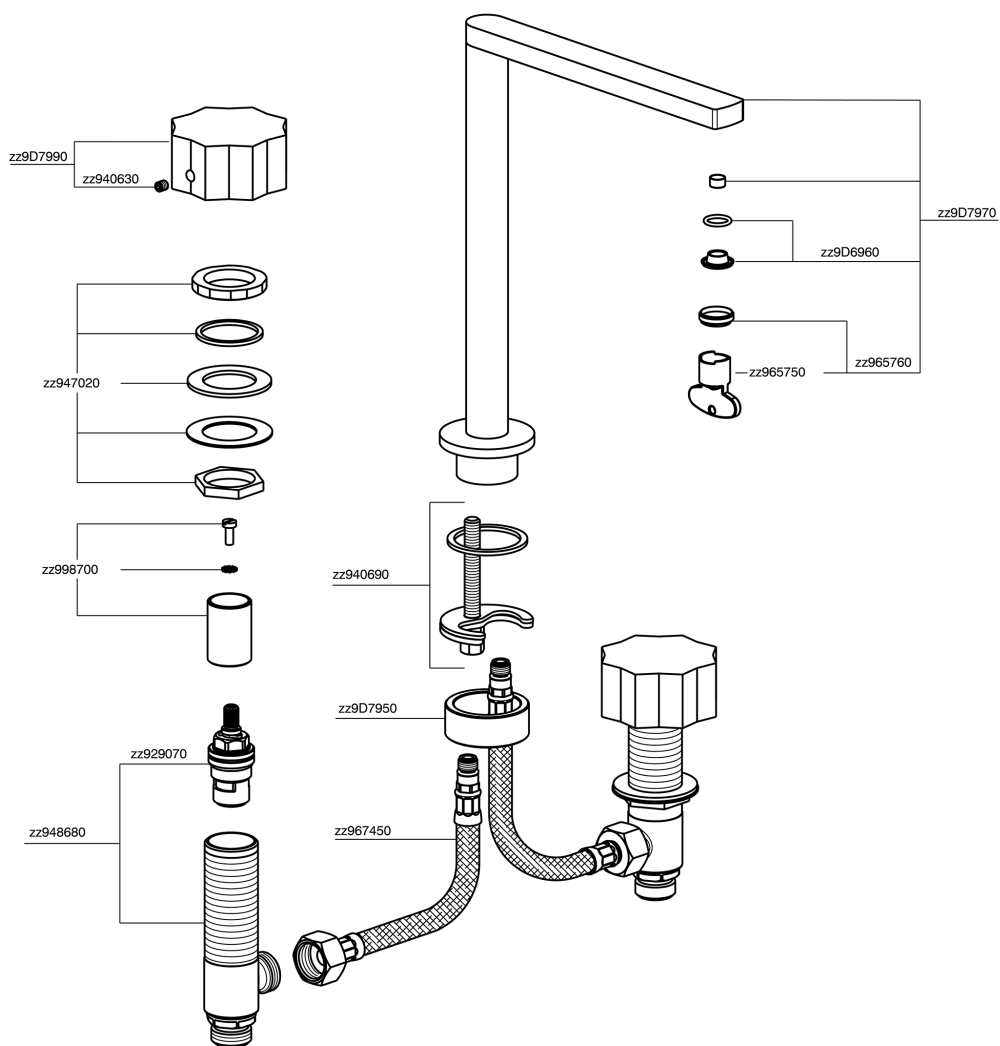

Lavabo 3 agujeros MARBLE X32_X6001040

X6001040

<https://es.cisal.it/lavabo-3-agujeros-marble-x32-x6001040>

2026-04-30