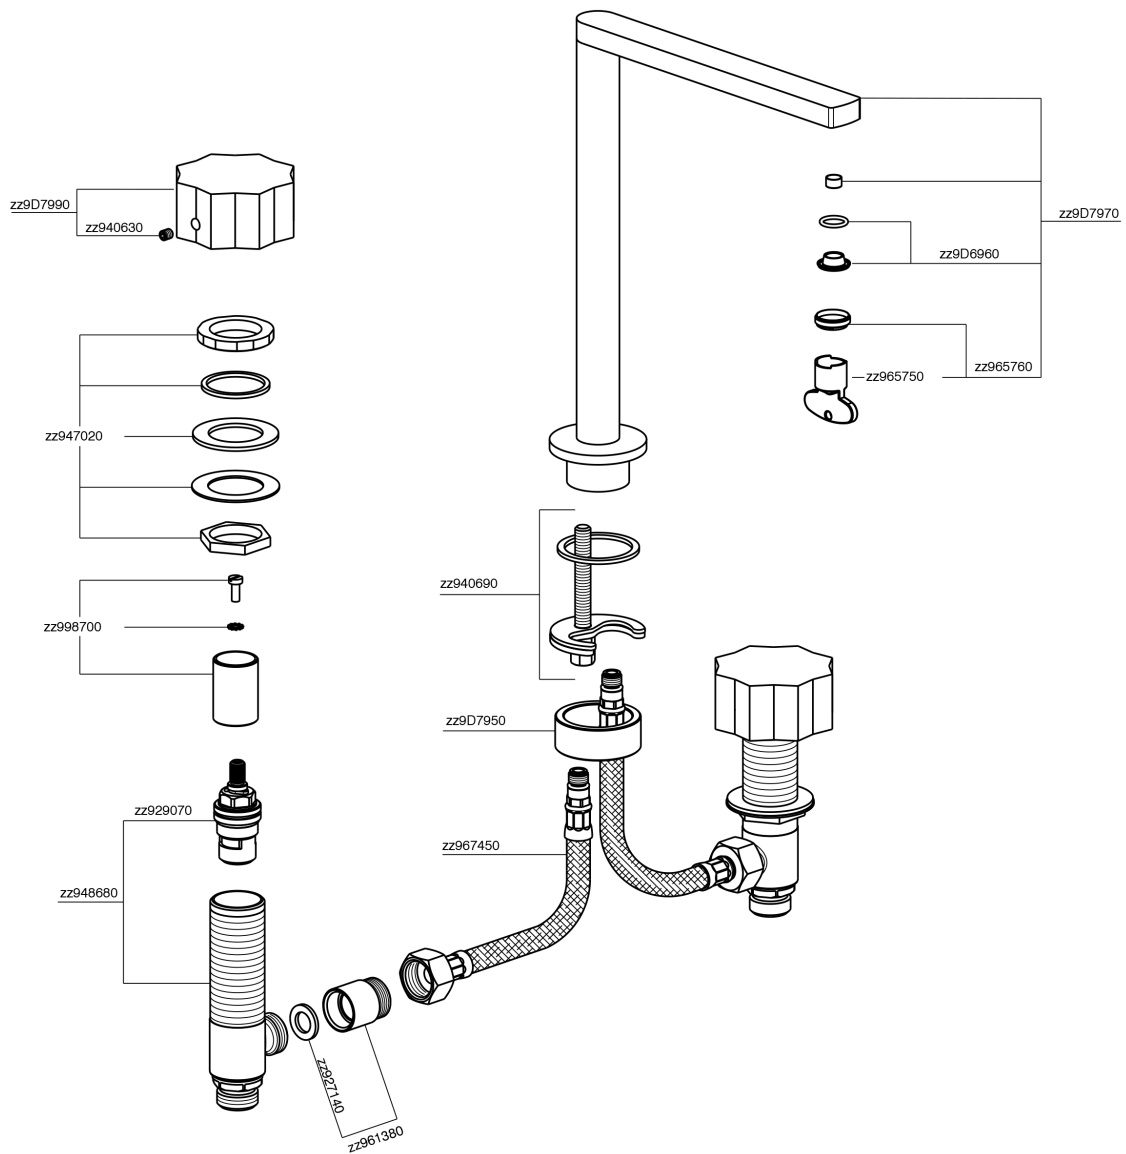

Lavabo 3 agujeros MARBLE X32_X6001040

MODELO **X6001040**

Lavabo 3 agujeros, sin desagüe automático, con manetas de mármol, Inox AISI 316L

ACABADOS DISPONIBLES

5X 5X Acero Cepillado/Mármol Negro Marquina

CARACTERÍSTICAS

Lavabo 3 agujeros MARBLE X32_X6001040

X6001040

<https://es.cisal.it/lavabo-3-agujeros-marble-x32-x6001040>

2026-06-19