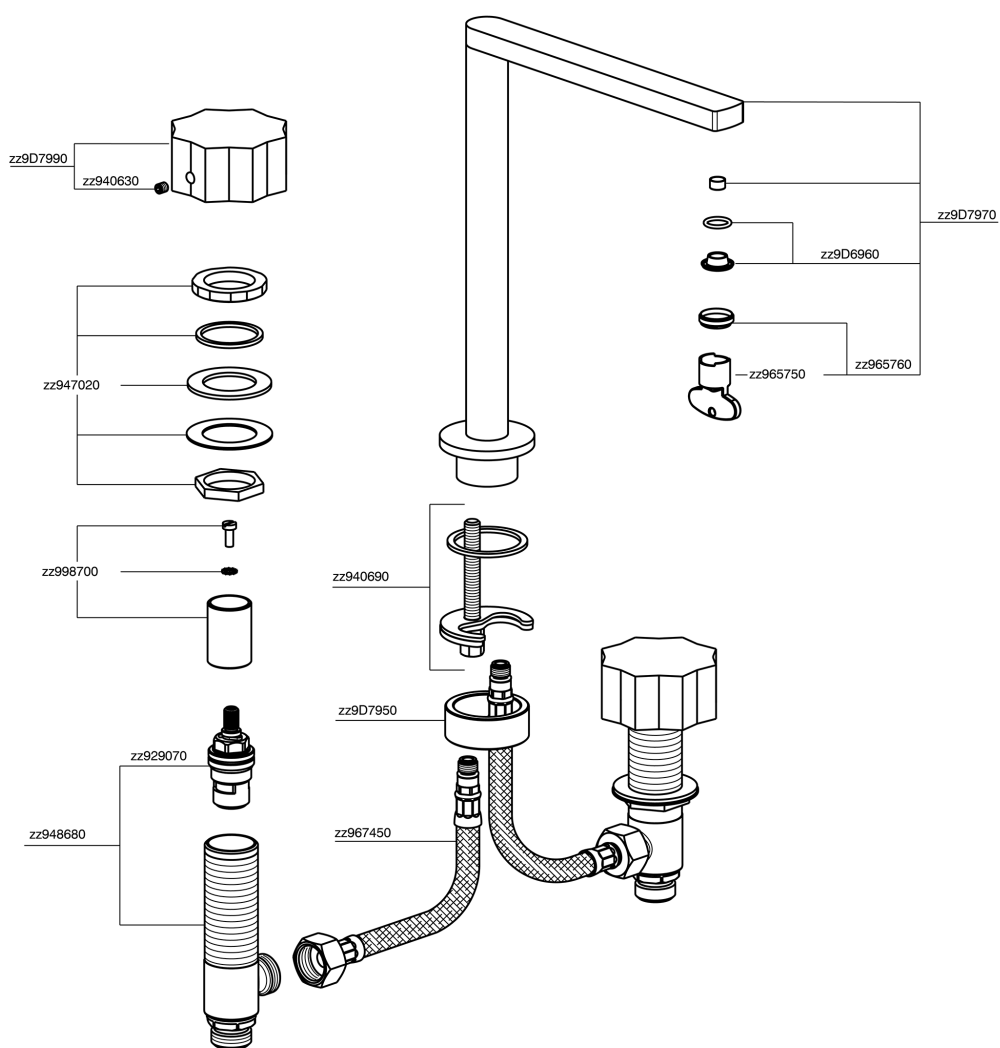

Lavabo 3 agujeros MARBLE X32_X6001040

MODELO **X6001040**

Lavabo 3 agujeros, sin desagüe automático, con manetas de mármol, Inox AISI 316L

ACABADOS DISPONIBLES

5X 5X Acero Cepillado/Mármol Negro Marquina

CARACTERÍSTICAS

Lavabo 3 agujeros MARBLE X32_X6001040

X6001040

<https://es.cisal.it/lavabo-3-agujeros-marble-x32-x6001040>

2026-04-30