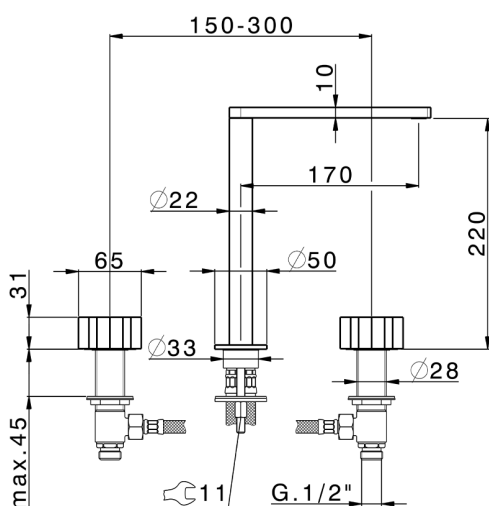

Lavabo 3 agujeros MARBLE X32_X6001040

MODELO **X6001040**

Lavabo 3 agujeros, sin desagüe automático, con manetas de mármol, Inox AISI 316L

ACABADOS DISPONIBLES

5X 5X Acero Cepillado/Mármol Negro Marquina

CARACTERÍSTICAS

Lavabo 3 agujeros MARBLE X32_X6001040

X6001040

<https://es.cisal.it/lavabo-3-agujeros-marble-x32-x6001040>

2026-04-30