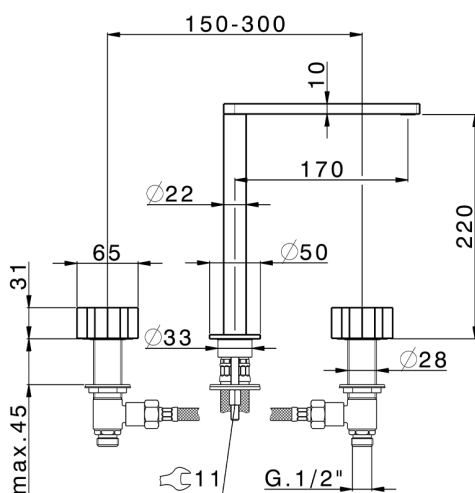

Lavabo 3 agujeros MARBLE X32_X6001040

MODELO **X6001040**

Lavabo 3 agujeros, sin desagüe automático, con manetas de mármol, Inox AISI 316L

ACABADOS DISPONIBLES

5X 5X Acero Cepillado/Mármol Negro Marquina

CARACTERÍSTICAS

Lavabo 3 agujeros MARBLE X32_X6001040

X6001040

<https://es.cisal.it/lavabo-3-agujeros-marble-x32-x6001040>

2026-06-19