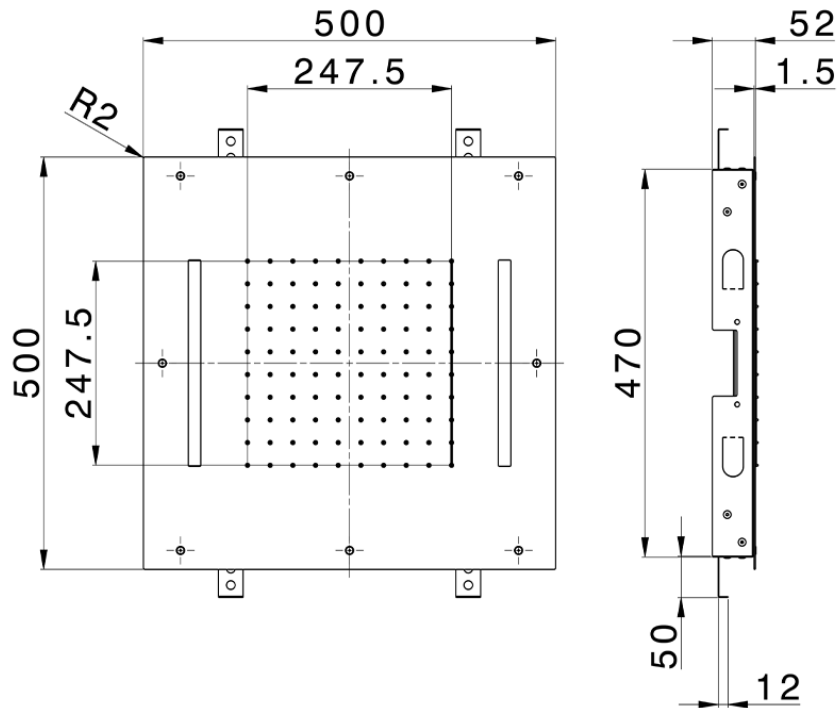

## Rociador de techo con cromoterapia 500x500 mm ZEN SHOWER\_ZS0C0075

ZS0C0075

<https://es.cisal.it/rociador-de-techo-con-cromoterapia-500x500-mm-zen-shower-zs0c0075>

2024-12-22