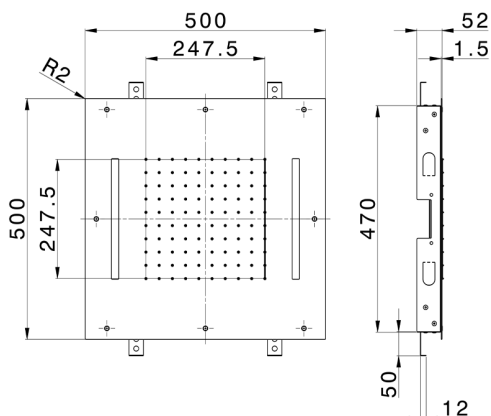

Rociador de techo con cromoterapia 500x500 mm ZEN SHOWER_ZS0C0075

MODELO **ZS0C0075**

Rociador de techo con cromoterapia 500x500 mm, funciones lluvia, cromoterapia, con teclado empotrado incluido, acero inoxidable AISI 304

ACABADOS DISPONIBLES

- **40** 40 Negro Mate
- **4Q** 4Q Blanco Mate
- **5G** 5G Oro Rosa
- **D1** D1 Inox Cepillado
- **D2** D2 Inox brillo

CARACTERÍSTICAS

2024-12-22