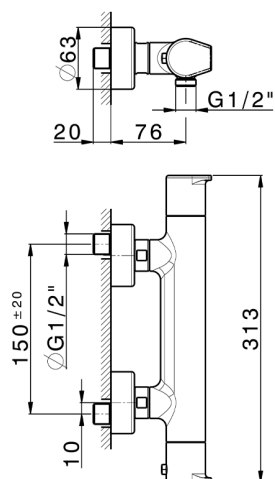

## Ducha termostática ROCK&ROLL\_RKT01010

MODELO **RKT01010**

Ducha termostática, sin conjunto ducha, conexión para flexible 1/2" M

### CARACTERÍSTICAS

Recambio Cartucho **22.04A.AR - ZZ97279004**

**Cartucho Termostático Argo 2 (filtro lungo)**