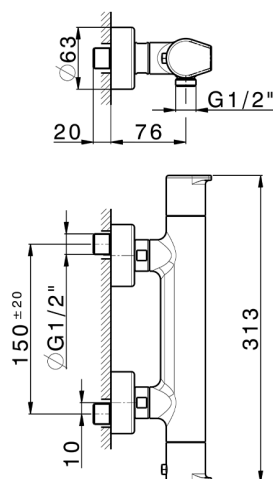

Ducha termostática ROCK&ROLL_RKT01010

MODELO **RKT01010**

Ducha termostática, sin conjunto ducha, conexión para flexible 1/2" M

ACABADOS DISPONIBLES

-  **21** 21 Cromo
-  **2F** 2F Niquel Cepillado
-  **40** 40 Negro Mate

CARACTERÍSTICAS

Recambio Cartucho **22.04A.AR - ZZ97279004**

Cartucho Termostático Argo 2 (filtro lungo)

EcoStop

La función EcoStop limita el caudal del agua aproximadamente el 50% de la salida máxima con una leve resistencia en la maneta. Basta con empujar ligeramente más allá de la mitad del tope sólo cuando se requiera la salida máxima de agua. Esto permitirá ahorrar hasta un 50% de agua.