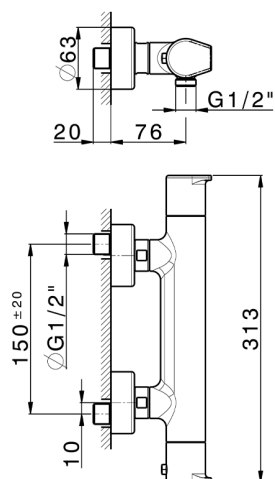

Ducha termostática ROCK&ROLL_RKT01010

MODELO **RKT01010**

Ducha termostática, sin conjunto ducha, conexión para flexible 1/2" M

ACABADOS DISPONIBLES

-  **21** 21 Cromo
-  **2F** 2F Niquel Cepillado
-  **40** 40 Negro Mate

CARACTERÍSTICAS

Recambio Cartucho **22.04A.AR - ZZ97279004**

Cartucho Termostático Argo 2 (filtro lungo)

EcoStop

La función EcoStop limita el caudal del agua aproximadamente el 50% de la salida máxima con una leve resistencia en la maneta. Basta con empujar ligeramente más allá de la mitad del tope sólo cuando se requiera la salida máxima de agua. Esto permitirá ahorrar hasta un 50% de agua.