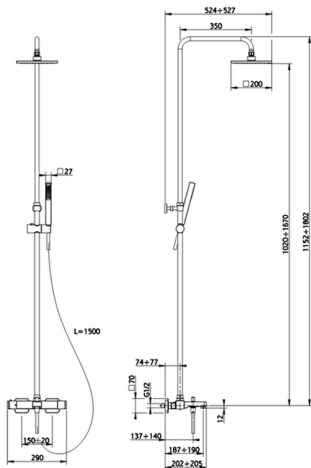

Columna termostática bañera 3 funciones COLUMNAS DUCHA_RRC83010

MODELO **RRC83010**

Columna termostática bañera 3 funciones, devia stop 2 salidas, columna telescópica, soporte duchita corredizo, duchita una función minimal. cuadrada 27x27mm ABS, rociador cuadrado 200x200 mm de ABS, flexible liso SILVERFLEX 150 cm

ACABADOS DISPONIBLES

21 21 Cromo

CARACTERÍSTICAS

Recambio Cartucho **22.04A.AR - ZZ97279004**

Cartucho Termostático Argo 2 (filtro lungo)

DeviaStop

La tecnología Cisal DeviaStop le permite ajustar el caudal de agua y dirigirla hacia la salida elegida (rociador superior, ducha de mano, etc.).