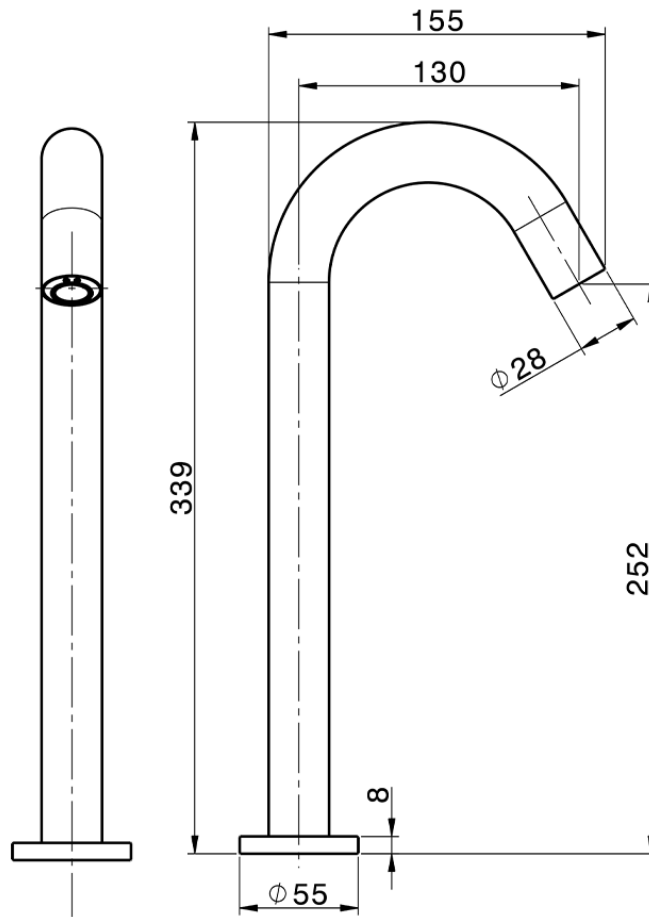

Grifo sólo agua fría electrónico TRONIC_TN000930

TN000930

<https://es.cisal.it/grifo-solo-agua-fria-electronico-tronictn000930>

2024-11-01