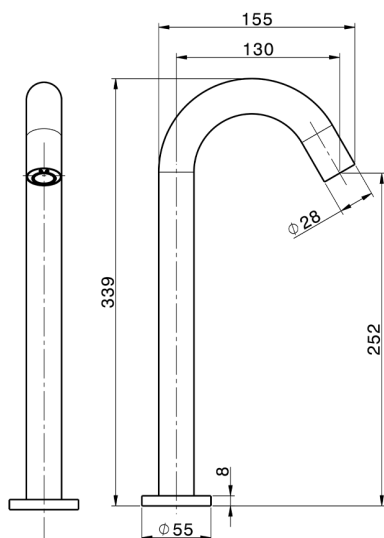

Grifo sólo agua fría electrónico TRONIC_TN000930

MODELO **TN000930**

Grifo sólo agua fría electrónico, sin desagüe automático, latiguillos acero 1/2" F, alimentación con red eléctrica y con baterías, baterías AA no incluidas

ACABADOS DISPONIBLES

CARACTERÍSTICAS

2024-11-01