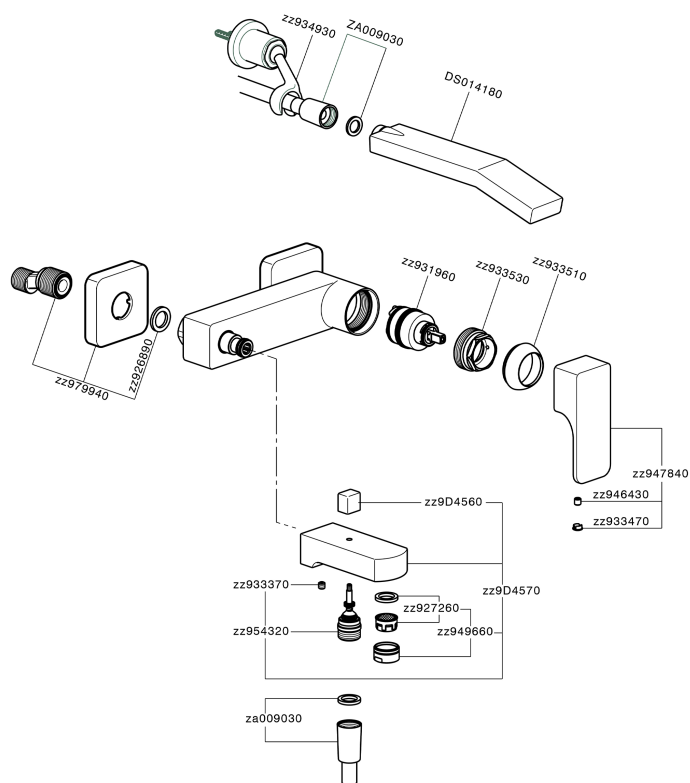

Bañera monomando con duplex CUBIC_CU000122

MODELO **CU000122**

Bañera monomando con duplex, soporte duchita articulado mural, duchita una función Quad 42x18 mm de ABS, flexible PVC 150 cm

ACABADOS DISPONIBLES

-  **21** 21 Cromo
-  **2B** 2B Niquel Brillo
-  **2F** 2F Niquel Cepillado
-  **40** 40 Negro Mate

CARACTERÍSTICAS

Recambio Cartucho **ZZ93196000**

Cartucho Monomando 38 mm

Bañera monomando con duplex CUBIC_CU000122

CU000122

<https://es.cisal.it/banera-monomando-con-duplex-cubic-cu000122>

2025-01-15