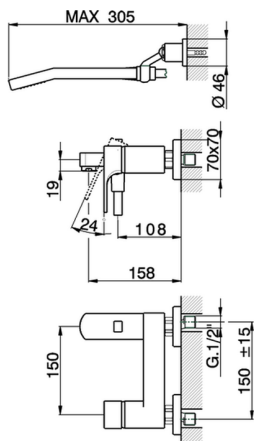

Bañera monomando con duplex CUBIC_CU000122

MODELO **CU000122**

Bañera monomando con duplex, soporte duchita articulado mural, duchita una función Quad 42x18 mm de ABS, flexible PVC 150 cm

ACABADOS DISPONIBLES

-  **21** 21 Cromo
-  **2B** 2B Niquel Brillo
-  **2F** 2F Niquel Cepillado
-  **40** 40 Negro Mate

CARACTERÍSTICAS

Recambio Cartucho **ZZ93196000**

Cartucho Monomando 38 mm

Bañera monomando con duplex CUBIC_CU000122