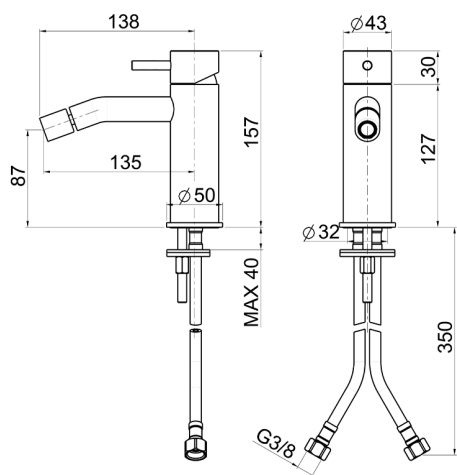

## Bidé monomando XION\_XI000564

MODELO **XI000564**

Bidé monomando, sin desagüe automático, latiguillos acero G.3/8", Inox AISI 316L

ACABADOS DISPONIBLES

**D1** D1 Inox Cepillado

CARACTERÍSTICAS

Recambio Cartucho **ZZ99511000**

**Cartucho Monomando 30 mm**