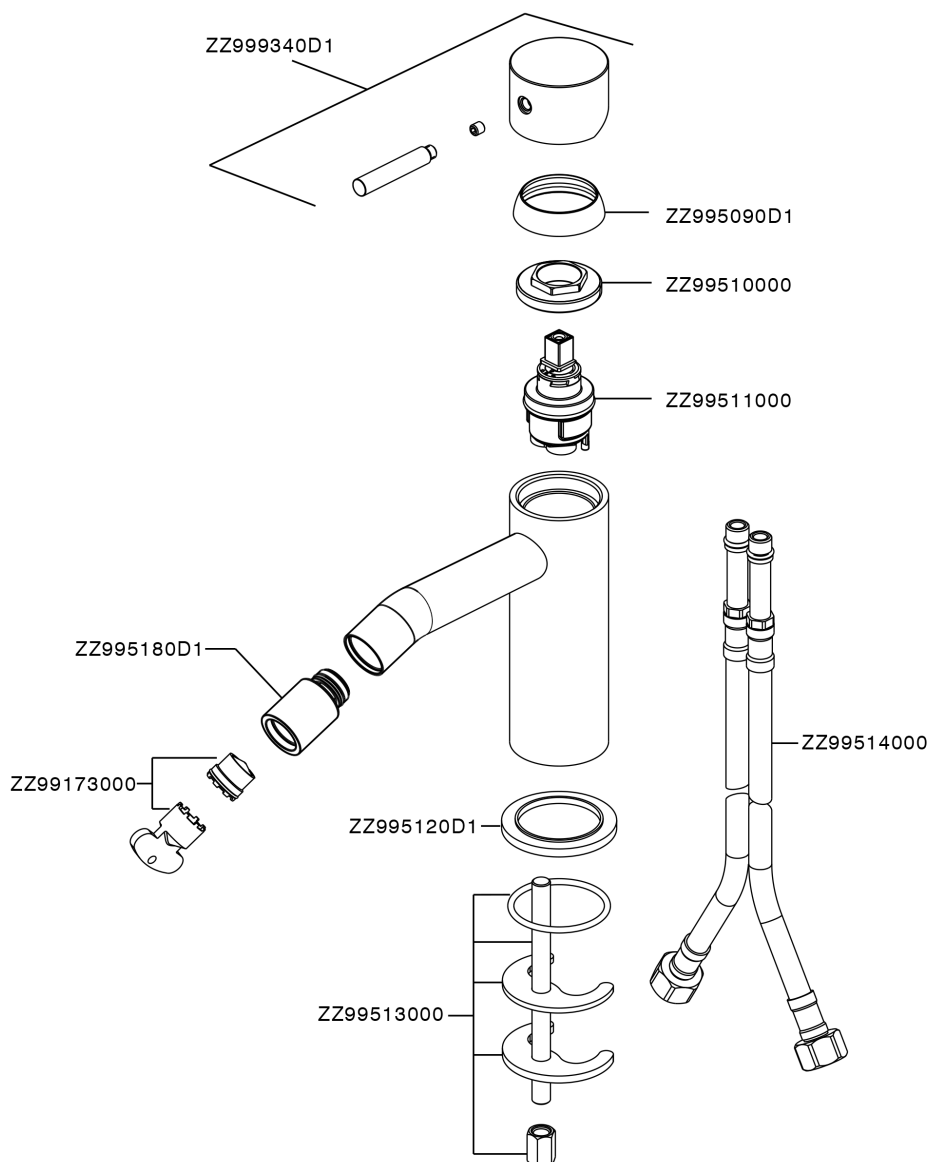

Bidé monomando XION_XI000564

XI000564

<https://es.cisal.it/bide-monomando-xion-xi000564>

2024-12-22