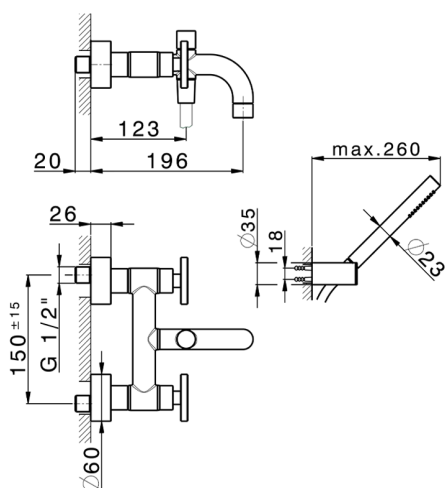

Bañera con duplex GRACE_MN000120

MODELO **MN000120**

Bañera con duplex, soporte duchita articulado mural, duchita una función Ø 22,5 mm de Latón, flexible liso SUPREME 150 cm

ACABADOS DISPONIBLES

- **21** 21 Cromo
- **2F** 2F Niquel Cepillado
- **2W** 2W Oro Cepillado
- **5H** 5H Dark Brass Brushed
- **5L** 5L Brushed Black Titanium
- **6T** 6T Cromo/Negro Mate

CARACTERÍSTICAS

2026-04-30