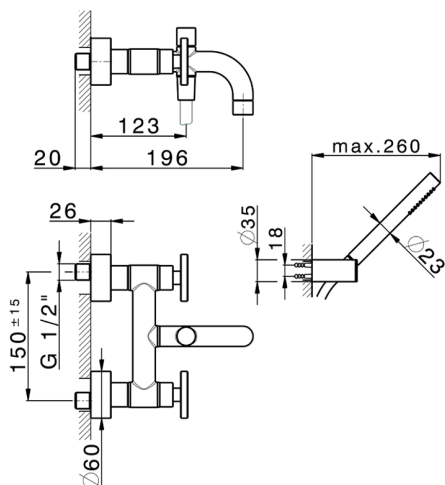

Bañera con duplex GRACE_MN000120

MODELO **MN000120**

Bañera con duplex, soporte duchita articulado mural, duchita una función Ø 22,5 mm de Latón, flexible liso SUPREME 150 cm

ACABADOS DISPONIBLES

- **21** 21 Cromo
- **2F** 2F Niquel Cepillado
- **2W** 2W Oro Cepillado
- **5H** 5H Dark Brass Brushed
- **5L** 5L Brushed Black Titanium
- **6T** 6T Cromo/Negro Mate

CARACTERÍSTICAS

2026-06-14