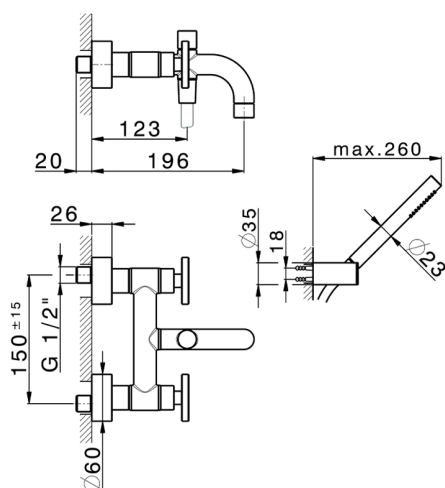

Bañera con duplex GRACE_MN000120

MODELO **MN000120**

Bañera con duplex, soporte duchita articulado mural, duchita una función Ø 22,5 mm de Latón, flexible liso SUPREME 150 cm

ACABADOS DISPONIBLES

- **21** 21 Cromo
- **2F** 2F Niquel Cepillado
- **2W** 2W Oro Cepillado
- **5H** 5H Dark Brass Brushed
- **5L** 5L Brushed Black Titanium
- **6T** 6T Cromo/Negro Mate

CARACTERÍSTICAS

2026-04-29