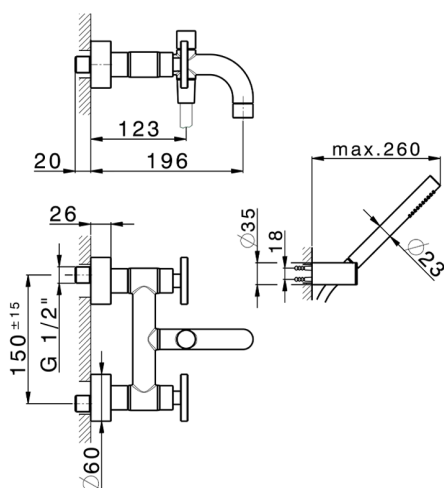

Bañera con duplex GRACE_MN000120

MODELO **MN000120**

Bañera con duplex, soporte duchita articulado mural, duchita una función Ø 22,5 mm de Latón, flexible liso SUPREME 150 cm

ACABADOS DISPONIBLES

- **21** 21 Cromo
- **2F** 2F Niquel Cepillado
- **2W** 2W Oro Cepillado
- **5H** 5H Dark Brass Brushed
- **5L** 5L Brushed Black Titanium
- **6T** 6T Cromo/Negro Mate

CARACTERÍSTICAS

2026-06-16