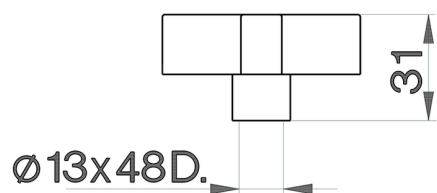

Maneta Barcelona REPUESTOS_ZZ932890

MODELO **ZZ932890**

Maneta Barcelona

ACABADOS DISPONIBLES

21 21 Cromo

2A 2A Niquel Satinado Cepillado

CARACTERÍSTICAS

2026-06-15