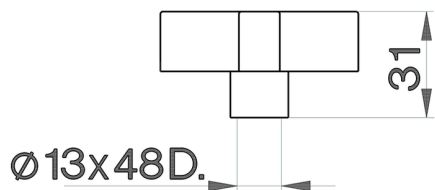

Maneta Barcelona REPUESTOS_ZZ932890

MODELO **ZZ932890**

Maneta Barcelona

ACABADOS DISPONIBLES

21 21 Cromo

2A 2A Niquel Satinado Cepillado

CARACTERÍSTICAS

2026-05-01