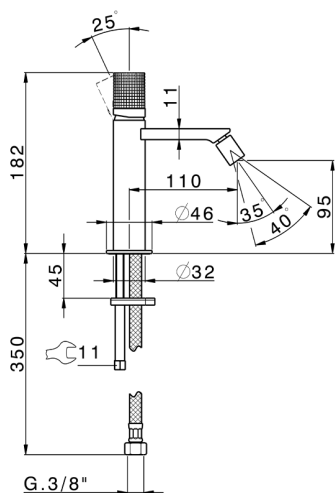

## Bidé monomando NUANCE X32\_X2000564

MODELO **X2000564**

Bidé monomando, sin desagüe automático, latiguillos acero G.3/8", Inox AISI 316L

ACABADOS DISPONIBLES

**D1** D1 Inox Cepillado

**5H** 5H Dark Brass Brushed

**5L** 5L Brushed Black Titanium

**5N** 5N Oro Rosa Cepillado

CARACTERÍSTICAS

Recambio Cartucho **ZZ96550000**

**Cartucho Monomando 25 mm**