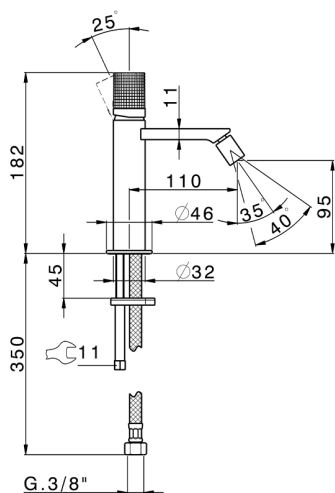

Bidé monomando NUANCE X32_X2000564

MODELO **X2000564**

Bidé monomando, sin desagüe automático, latiguillos acero G.3/8", Inox AISI 316L

ACABADOS DISPONIBLES

-  **D1** D1 Inox Cepillado
-  **5H** 5H Dark Brass Brushed
-  **5L** 5L Brushed Black Titanium
-  **5N** 5N Oro Rosa Cepillado

CARACTERÍSTICAS

Recambio Cartucho **ZZ96550000**

Cartucho Monomando 25 mm

Bidé monomando NUANCE X32_X2000564

X2000564

<https://es.cisal.it/bide-monomando-nuance-x32-x2000564>

2026-06-17