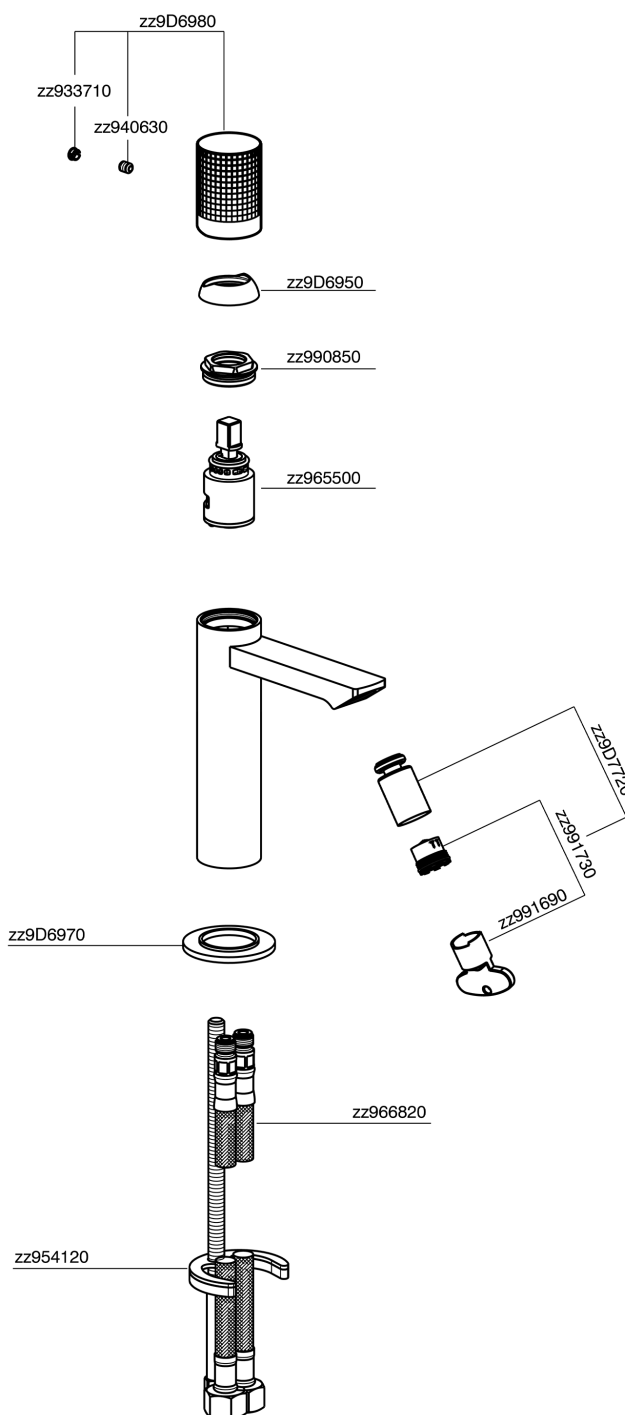

Bidé monomando NUANCE X32_X2000564

X2000564

<https://es.cisal.it/bide-monomando-nuance-x32-x2000564>

2026-06-15