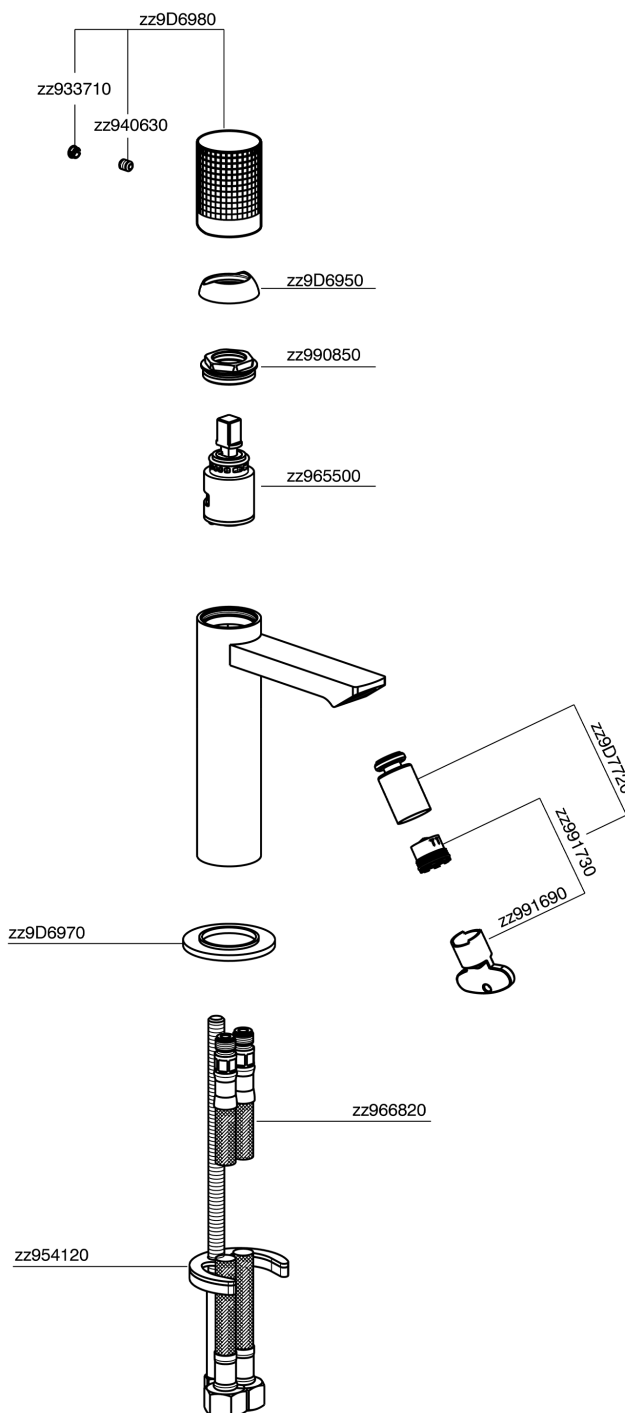

Bidé monomando NUANCE X32_X2000564

MODELO **X2000564**

Bidé monomando, sin desagüe automático, latiguillos acero G.3/8", Inox AISI 316L

ACABADOS DISPONIBLES

-  **D1** D1 Inox Cepillado
-  **5H** 5H Dark Brass Brushed
-  **5L** 5L Brushed Black Titanium
-  **5N** 5N Oro Rosa Cepillado

CARACTERÍSTICAS

Recambio Cartucho **ZZ96550000**

Cartucho Monomando 25 mm

Bidé monomando NUANCE X32_X2000564

X2000564

<https://es.cisal.it/bide-monomando-nuance-x32-x2000564>

2026-06-17