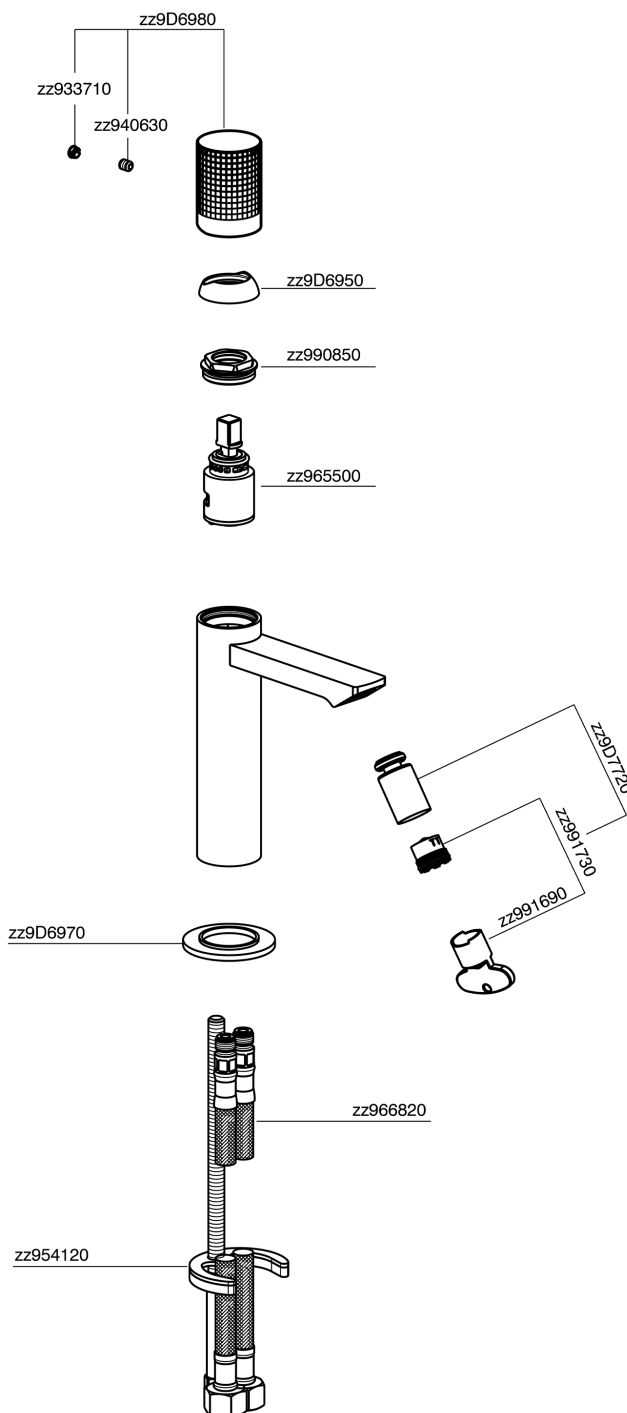

Bidé monomando NUANCE X32_X2000564

MODELO **X2000564**

Bidé monomando, sin desagüe automático, latiguillos acero G.3/8", Inox AISI 316L

ACABADOS DISPONIBLES

D1 D1 Inox Cepillado

5H 5H Dark Brass Brushed

5L 5L Brushed Black Titanium

5N 5N Oro Rosa Cepillado

CARACTERÍSTICAS

Recambio Cartucho **ZZ96550000**

Cartucho Monomando 25 mm

Bidé monomando NUANCE X32_X2000564

X2000564

<https://es.cisal.it/bide-monomando-nuance-x32-x2000564>

2026-06-15