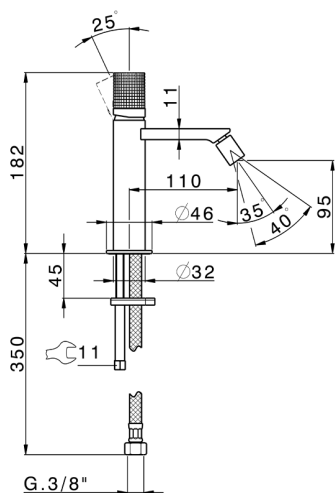

Bidé monomando NUANCE X32_X2000564

MODELO **X2000564**

Bidé monomando, sin desagüe automático, latiguillos acero G.3/8", Inox AISI 316L

ACABADOS DISPONIBLES

D1 D1 Inox Cepillado

5H 5H Dark Brass Brushed

5L 5L Brushed Black Titanium

5N 5N Oro Rosa Cepillado

CARACTERÍSTICAS

Recambio Cartucho **ZZ96550000**

Cartucho Monomando 25 mm

Bidé monomando NUANCE X32_X2000564

X2000564

<https://es.cisal.it/bide-monomando-nuance-x32-x2000564>

2026-06-15