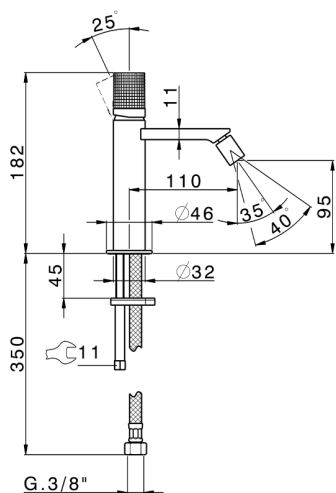

Bidé monomando NUANCE X32_X2000564

MODELO **X2000564**

Bidé monomando, sin desagüe automático, latiguillos acero G.3/8", Inox AISI 316L

ACABADOS DISPONIBLES

-  **D1** D1 Inox Cepillado
-  **5H** 5H Dark Brass Brushed
-  **5L** 5L Brushed Black Titanium
-  **5N** 5N Oro Rosa Cepillado

CARACTERÍSTICAS

Recambio Cartucho **ZZ96550000**

Cartucho Monomando 25 mm

Bidé monomando NUANCE X32_X2000564

X2000564

<https://es.cisal.it/bide-monomando-nuance-x32-x2000564>

2026-04-30