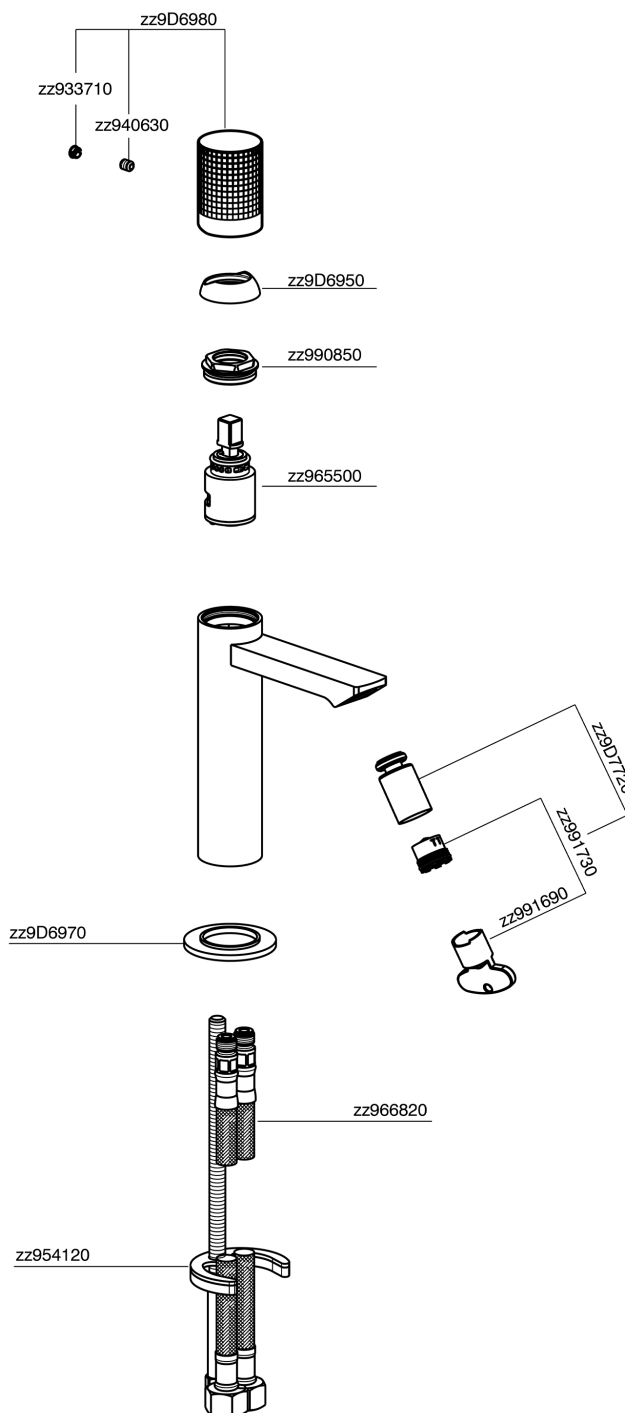

Bidé monomando NUANCE X32_X2000564

MODELO **X2000564**

Bidé monomando, sin desagüe automático, latiguillos acero G.3/8", Inox AISI 316L

ACABADOS DISPONIBLES

-  **D1** D1 Inox Cepillado
-  **5H** 5H Dark Brass Brushed
-  **5L** 5L Brushed Black Titanium
-  **5N** 5N Oro Rosa Cepillado

CARACTERÍSTICAS

Recambio Cartucho **ZZ96550000**

Cartucho Monomando 25 mm

Bidé monomando NUANCE X32_X2000564

X2000564

<https://es.cisal.it/bide-monomando-nuance-x32-x2000564>

2026-04-30