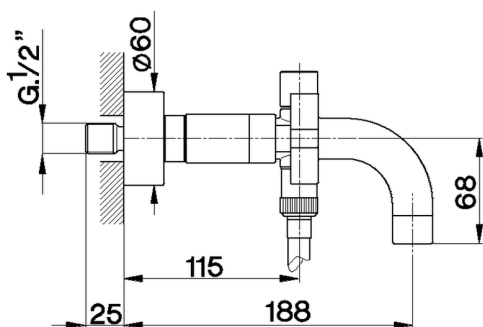

Bañera BARCELONA_BA000133

MODELO **BA000133**

Bañera, sin conjunto ducha, conexión para flexible 1/2" M

ACABADOS DISPONIBLES

- 
21 21 Cromo
- 
2A 2A Niquel Satinado Cepillado
- 
40 40 Negro Mate

CARACTERÍSTICAS