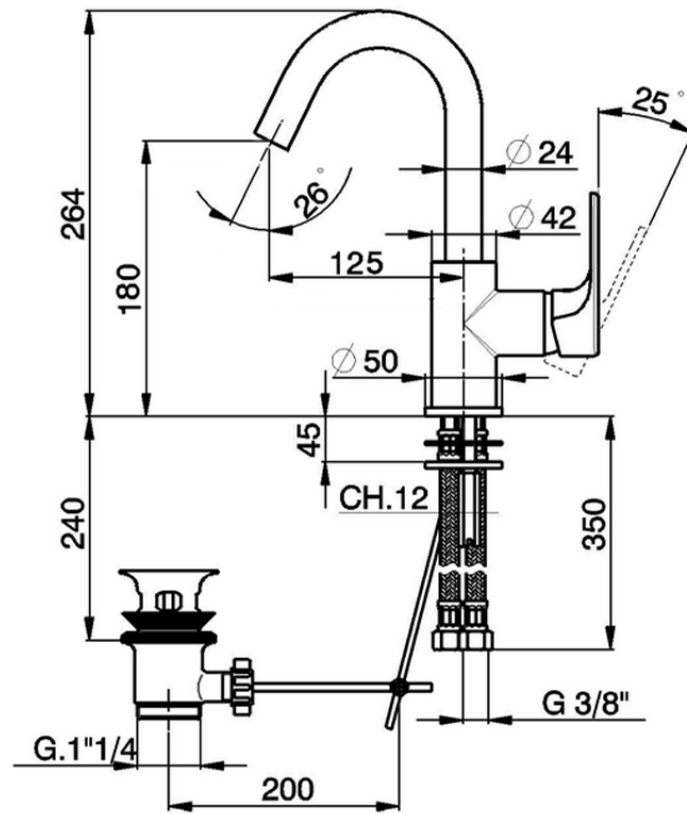

Lavabo monomando EnergySave ALMA_A3000475

A3000475

<https://es.cisal.it/lavabo-monomando-energysave-alma-a3000475>

2026-05-03