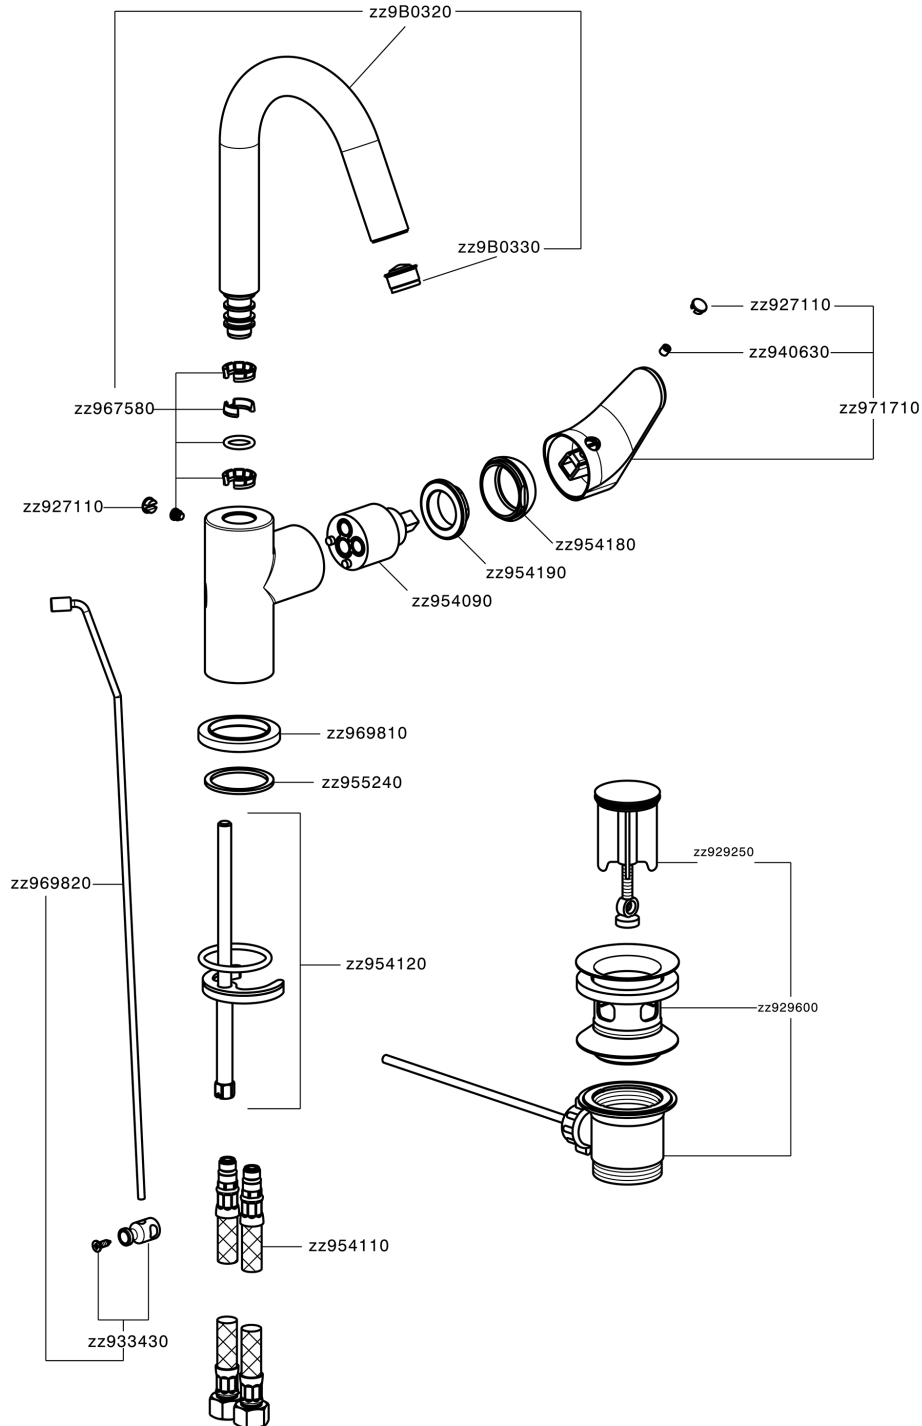

## Lavabo monomando EnergySave ALMA\_A3000475

A3000475

<https://es.cisal.it/lavabo-monomando-energysave-alma-a3000475>

2026-05-03