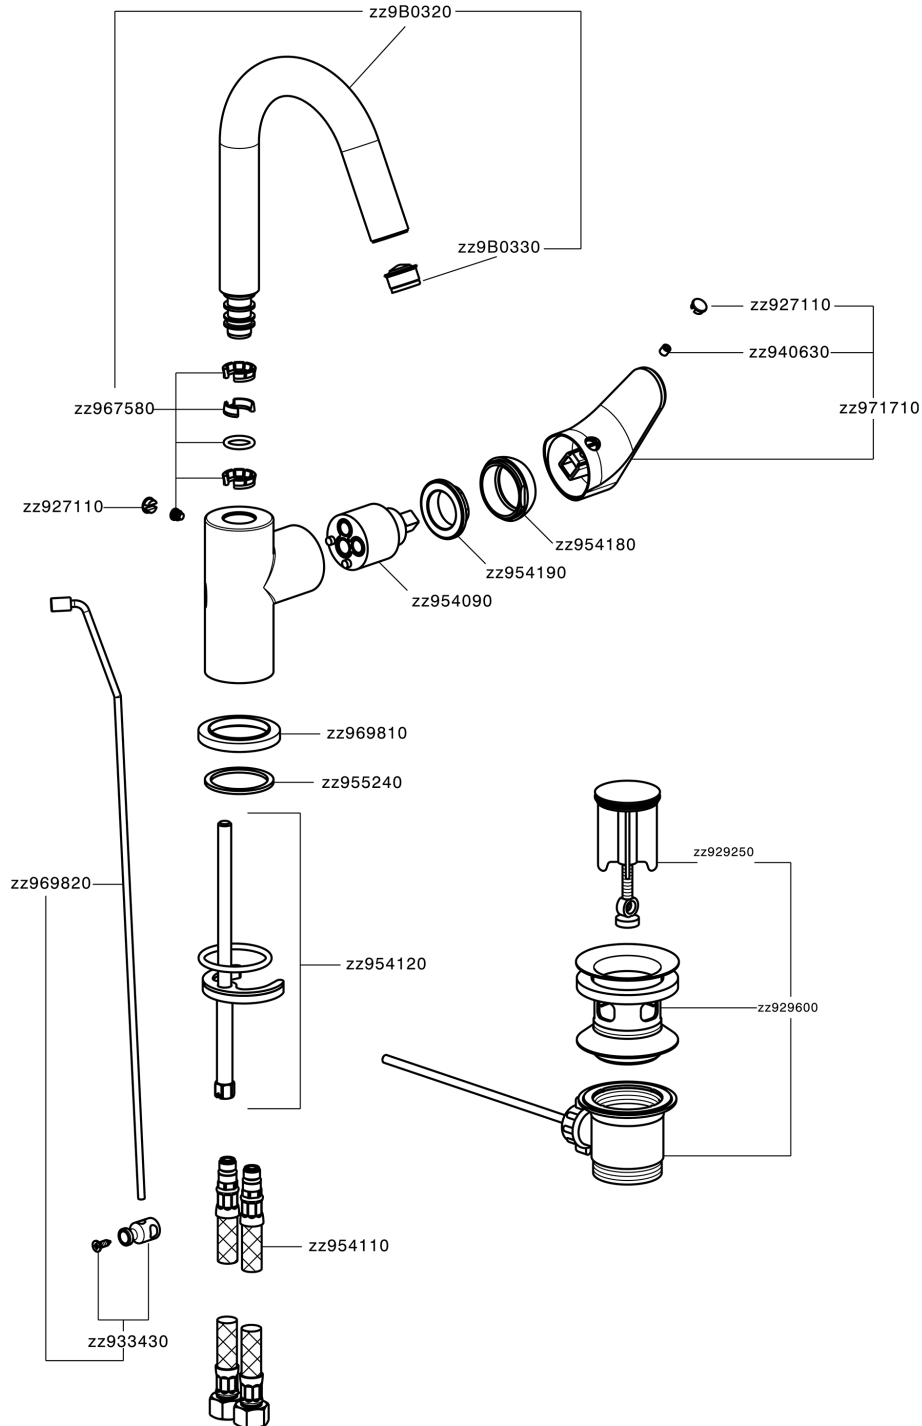

Lavabo monomando EnergySave ALMA_A3000475

A3000475

<https://es.cisal.it/lavabo-monomando-energysave-alma-a3000475>

2026-05-03