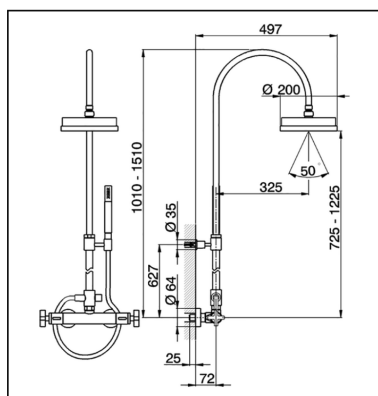

Columna termostática ducha 2 funciones BARCELONA_BA004080

cisal

BA 00408 0

da Febbraio 2009 - from February 2009
ab Februar 2009 - de Février 2009

BA004080

<https://es.cisal.it/columna-termostatica-ducha-2-funciones-barcelona-ba004080>

Columna termostática ducha 2 funciones BARCELONA_BA004080

cisal

BA 00408 0

da Febbraio 2009 - from February 2009
ab Februar 2009 - de Février 2009