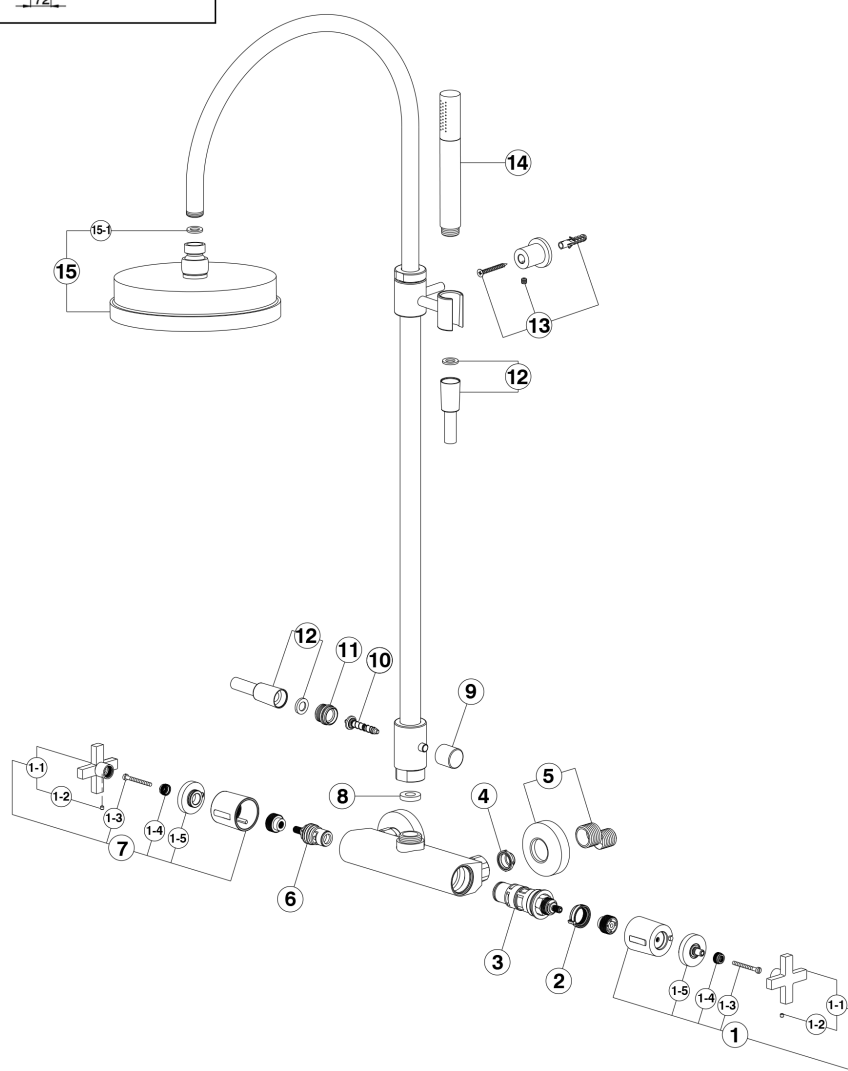

Columna termostática ducha 2 funciones BARCELONA_BA004080

cisal

BA 00408 0

da Febbraio 2009 - from February 2009
ab Februar 2009 - de Février 2009

BA004080

<https://es.cisal.it/columna-termostatica-ducha-2-funciones-barcelona-ba004080>

Columna termostática ducha 2 funciones BARCELONA_BA004080

cisal

BA 00408 0

da Febbraio 2009 - from February 2009
ab Februar 2009 - de Février 2009