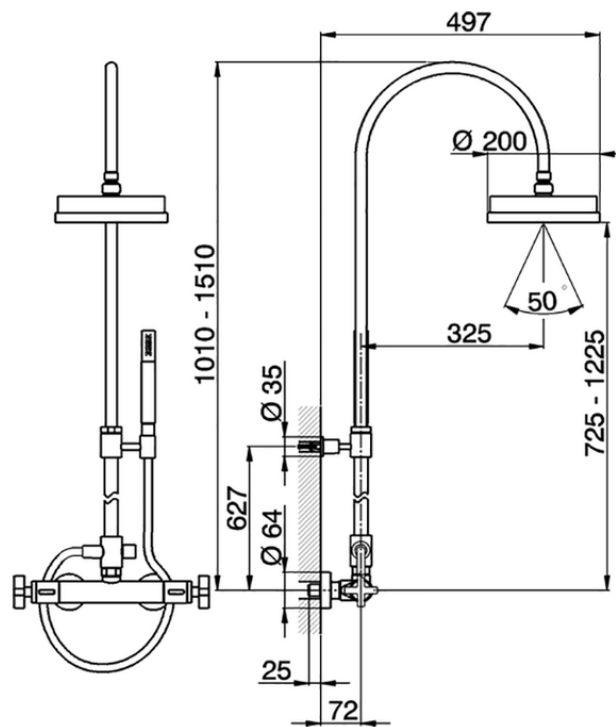

## Columna termostática ducha 2 funciones BARCELONA\_BA004080

BA004080

<https://es.cisal.it/columna-termostatica-ducha-2-funciones-barcelona-ba004080>

2024-11-23