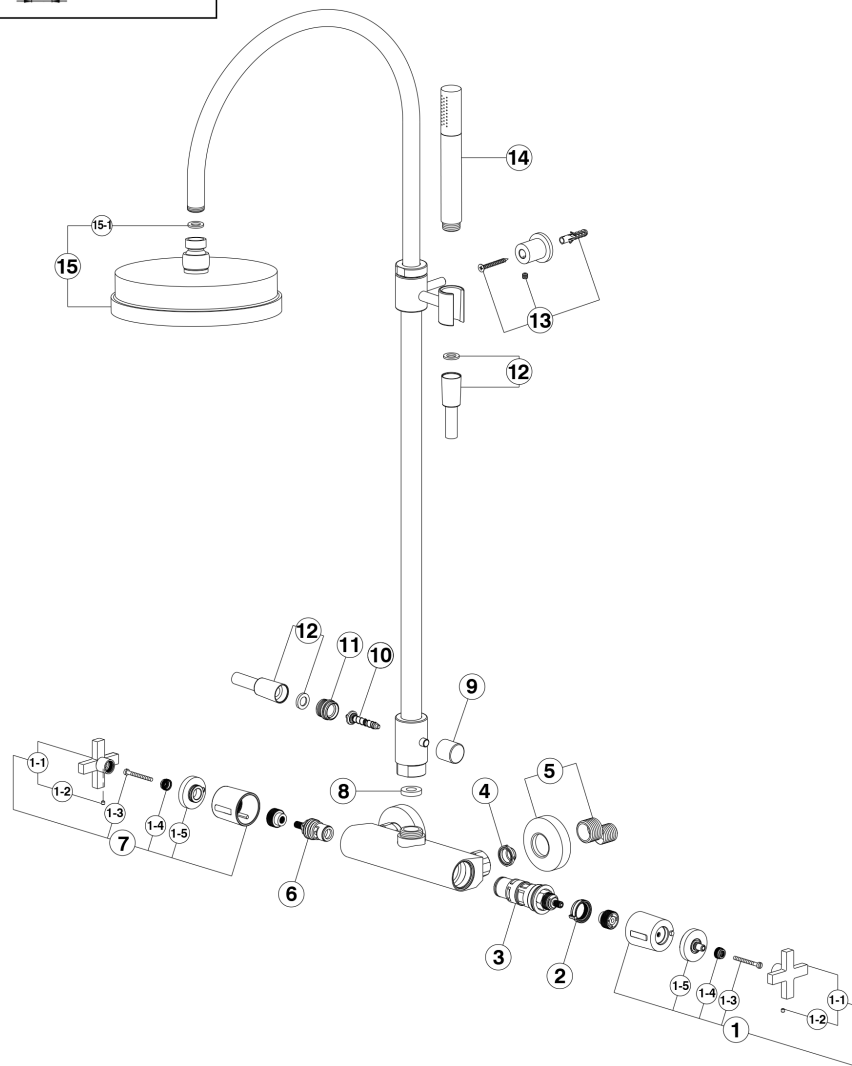

Columna termostática ducha 2 funciones BARCELONA_BA004080

cisal

BA 00408 0

da Febbraio 2009 - from February 2009
ab Februar 2009 - de Février 2009

BA004080

<https://es.cisal.it/columna-termostatica-ducha-2-funciones-barcelona-ba004080>

Columna termostática ducha 2 funciones BARCELONA_BA004080

cisal

BA 00408 0

da Febbraio 2009 - from February 2009
ab Februar 2009 - de Février 2009