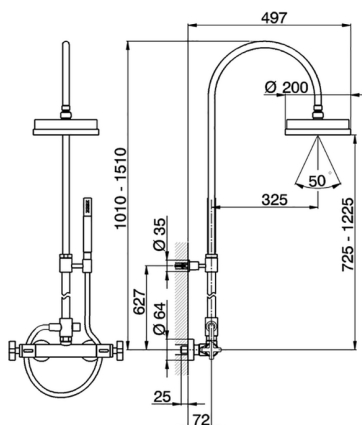

## Columna termostática ducha 2 funciones BARCELONA\_BA004080

MODELO **BA004080**

Columna termostática ducha 2 funciones, desviador 2 salidas, columna telescópica, con soporte duchita fijo, duchita una función minimal de Latón, rociador redondo Ø 200 mm, flexible PVC 150 cm

ACABADOS DISPONIBLES

**21** 21 Cromo

**2A** 2A Niquel Satinado Cepillado

**40** 40 Negro Mate

CARACTERÍSTICAS

Recambio Cartucho **22.03A.AR - ZZ97080004**

**Cartucho Termostático Argo 1 (filtro corto)**

### EcoStop

La función EcoStop limita el caudal del agua aproximadamente el 50% de la salida máxima con una leve resistencia en la maneta. Basta con empujar ligeramente más allá de la mitad del tope sólo cuando se requiera la salida máxima de agua. Esto permitirá ahorrar hasta un 50% de agua.

## Columna termostática ducha 2 funciones BARCELONA\_BA004080