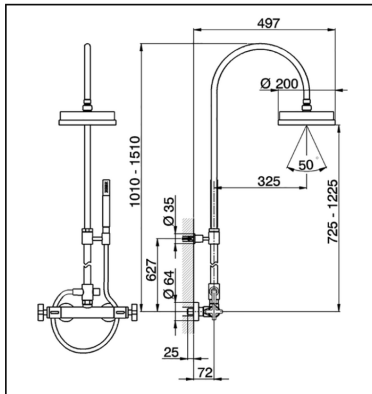

Columna termostática ducha 2 funciones BARCELONA_BA004080

cisal

BA 00408 0

da Febbraio 2009 - from February 2009
ab Februar 2009 - de Février 2009

BA004080

<https://es.cisal.it/columna-termostatica-ducha-2-funciones-barcelona-ba004080>

Columna termostática ducha 2 funciones BARCELONA_BA004080

cisal

BA 00408 0

da Febbraio 2009 - from February 2009
ab Februar 2009 - de Février 2009