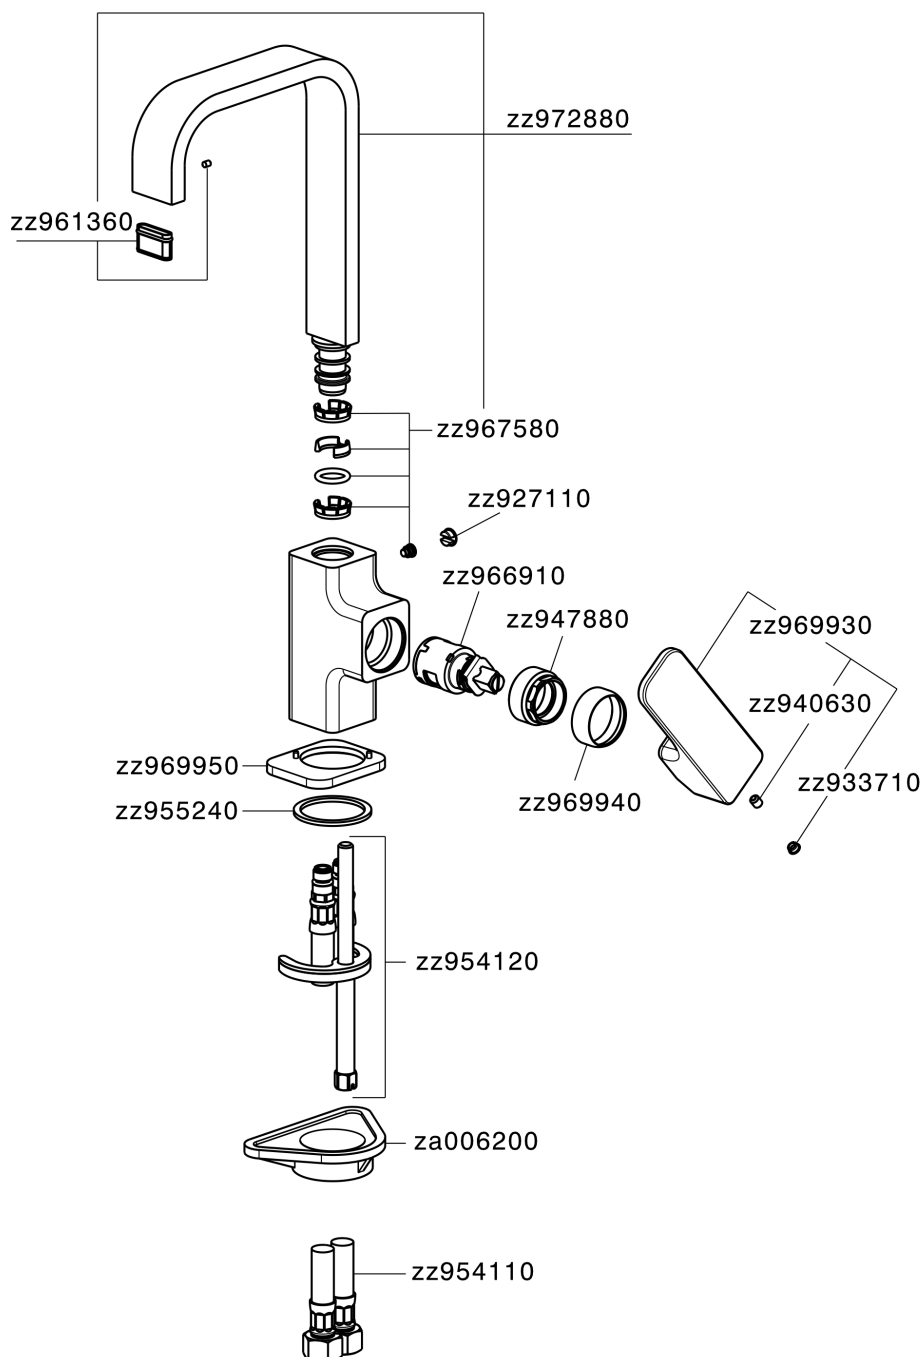

Lavabo monomando EnergySave CUBIC_CU000485

CU000485

<https://es.cisal.it/lavabo-monomando-energysave-cubic-cu000485>

2026-06-19