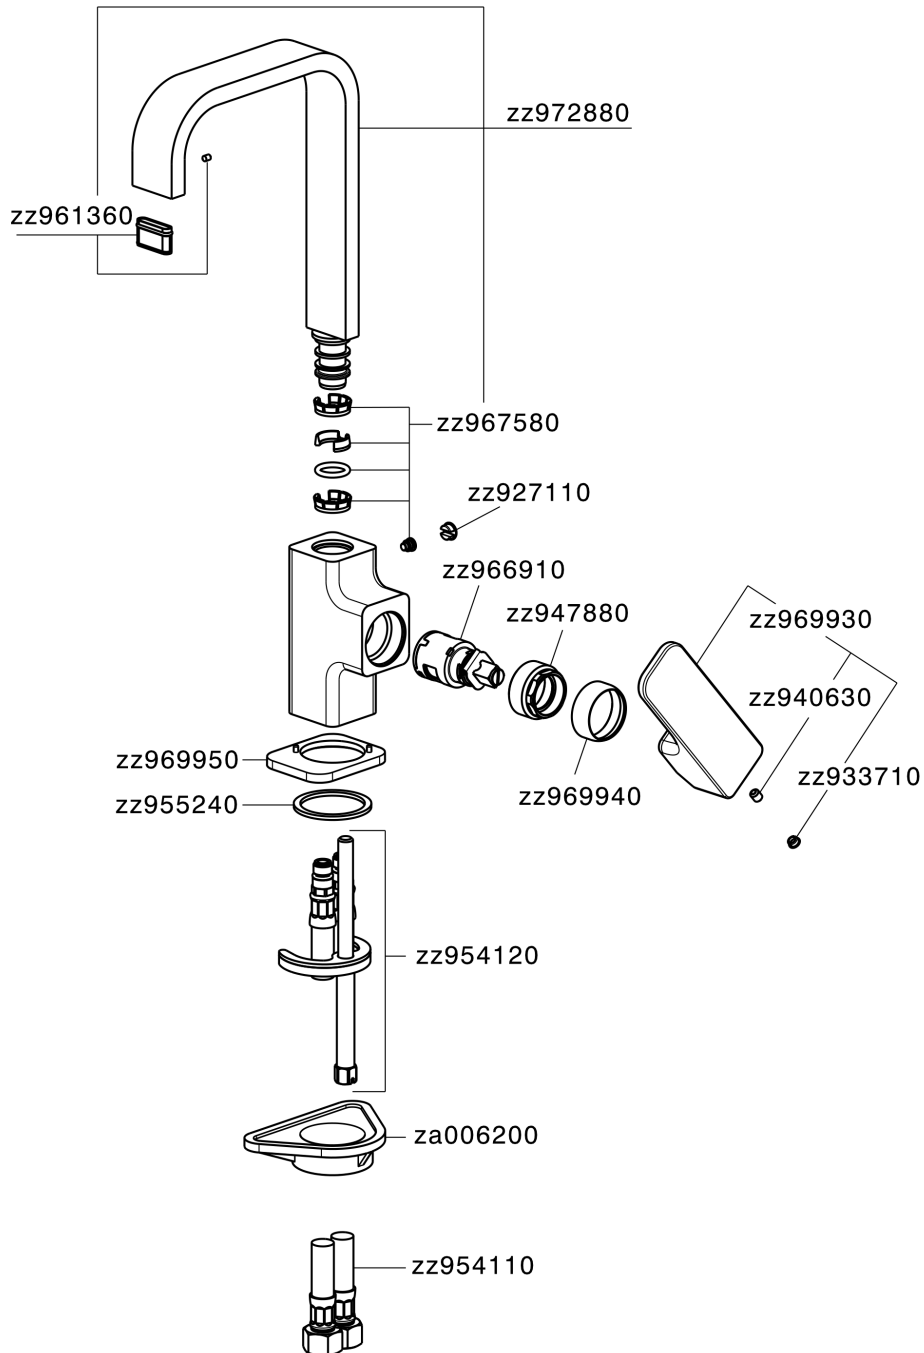

Lavabo monomando EnergySave CUBIC_CU000485

CU000485

<https://es.cisal.it/lavabo-monomando-energysave-cubic-cu000485>

2026-06-15