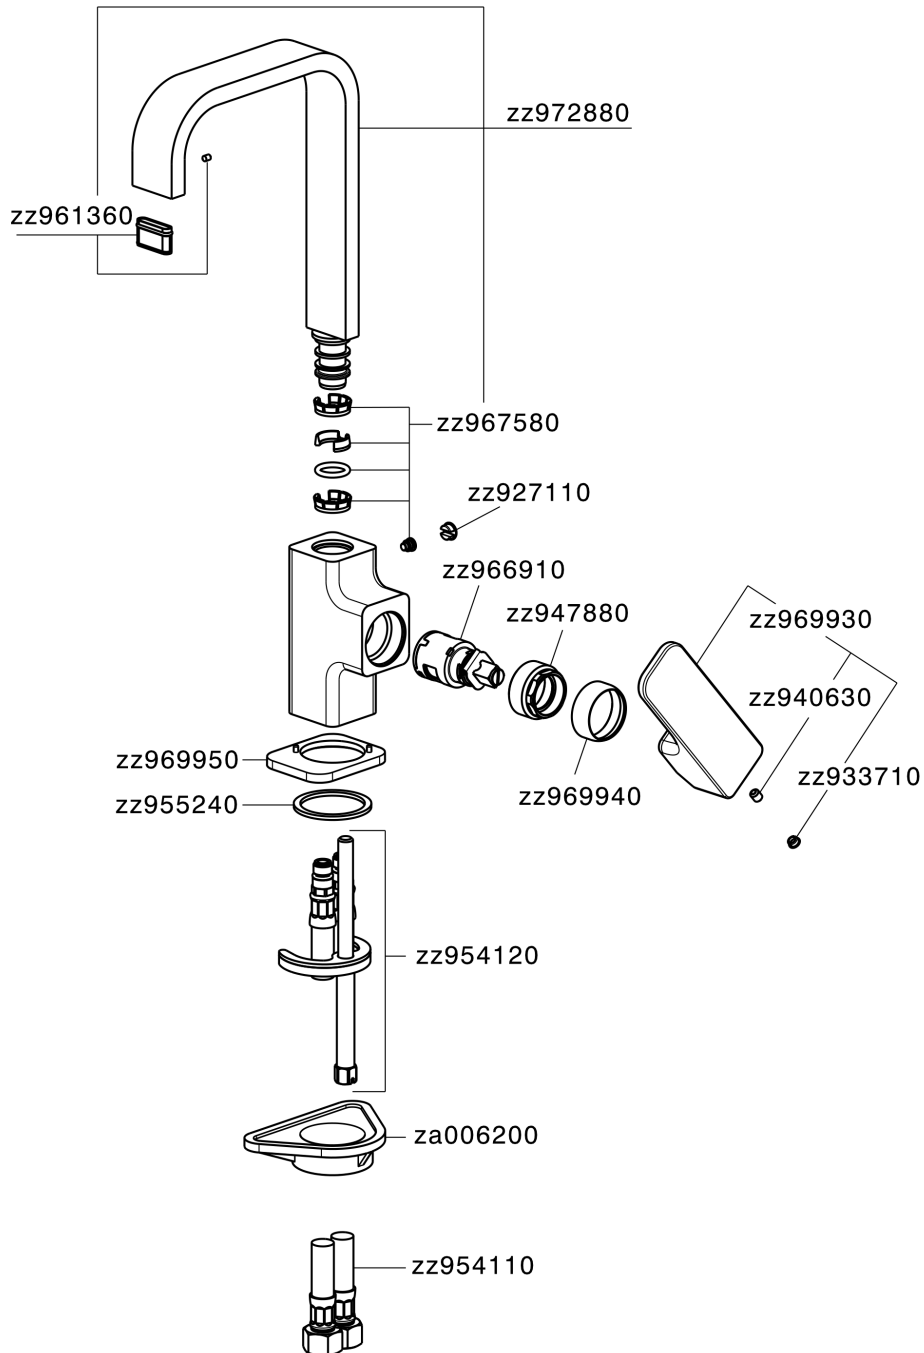

## Lavabo monomando EnergySave CUBIC\_CU000485

CU000485

<https://es.cisal.it/lavabo-monomando-energysave-cubic-cu000485>

2026-06-15