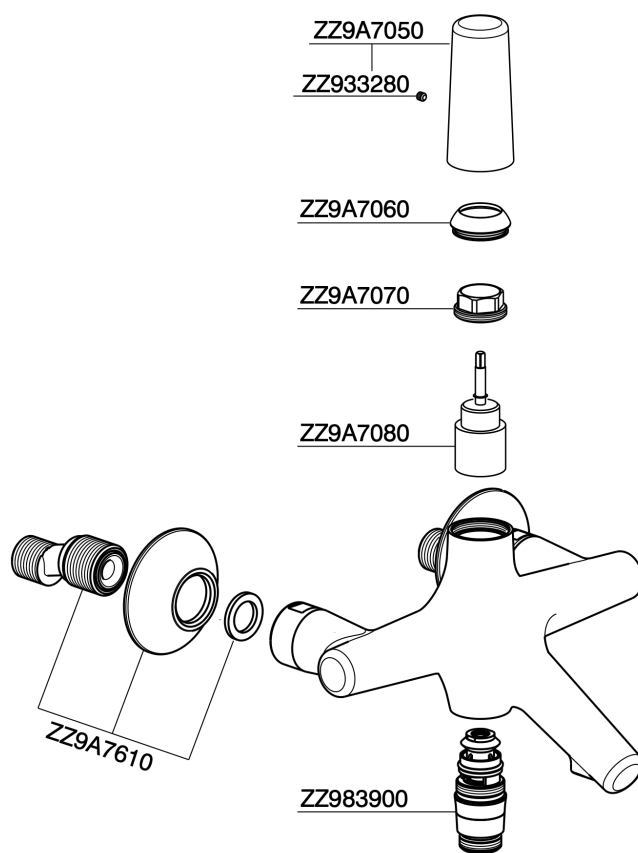

Bañera monomando VITA_VI000134

MODELO **VI000134**

Bañera monomando, sin conjunto ducha, conexión para flexible 1/2" M

ACABADOS DISPONIBLES

-  **21** 21 Cromo
-  **2Q** 2Q Black Titanium
-  **40** 40 Negro Mate
-  **4Q** 4Q Blanco Mate

CARACTERÍSTICAS

Recambio Cartucho **ZZ9A708000**

Cartucho monocomando Joystick 25 mm

Bañera monomando VITA_VI000134

VI000134

<https://es.cisal.it/banera-monomando-vita-vi000134>

2025-01-15