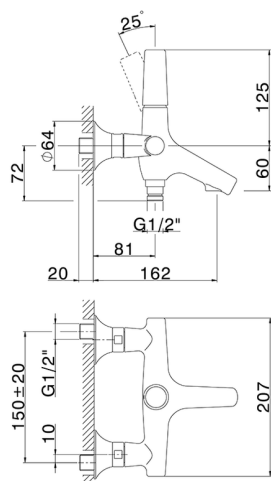

Bañera monomando VITA_VI000134

MODELO **VI000134**

Bañera monomando, sin conjunto ducha, conexión para flexible 1/2" M

ACABADOS DISPONIBLES

-  **21** 21 Cromo
-  **2Q** 2Q Black Titanium
-  **40** 40 Negro Mate
-  **4Q** 4Q Blanco Mate

CARACTERÍSTICAS

Recambio Cartucho **ZZ9A708000**

Cartucho monocomando Joystick 25 mm

Bañera monomando VITA_VI000134

VI000134

<https://es.cisal.it/banera-monomando-vita-vi000134>

2025-01-15