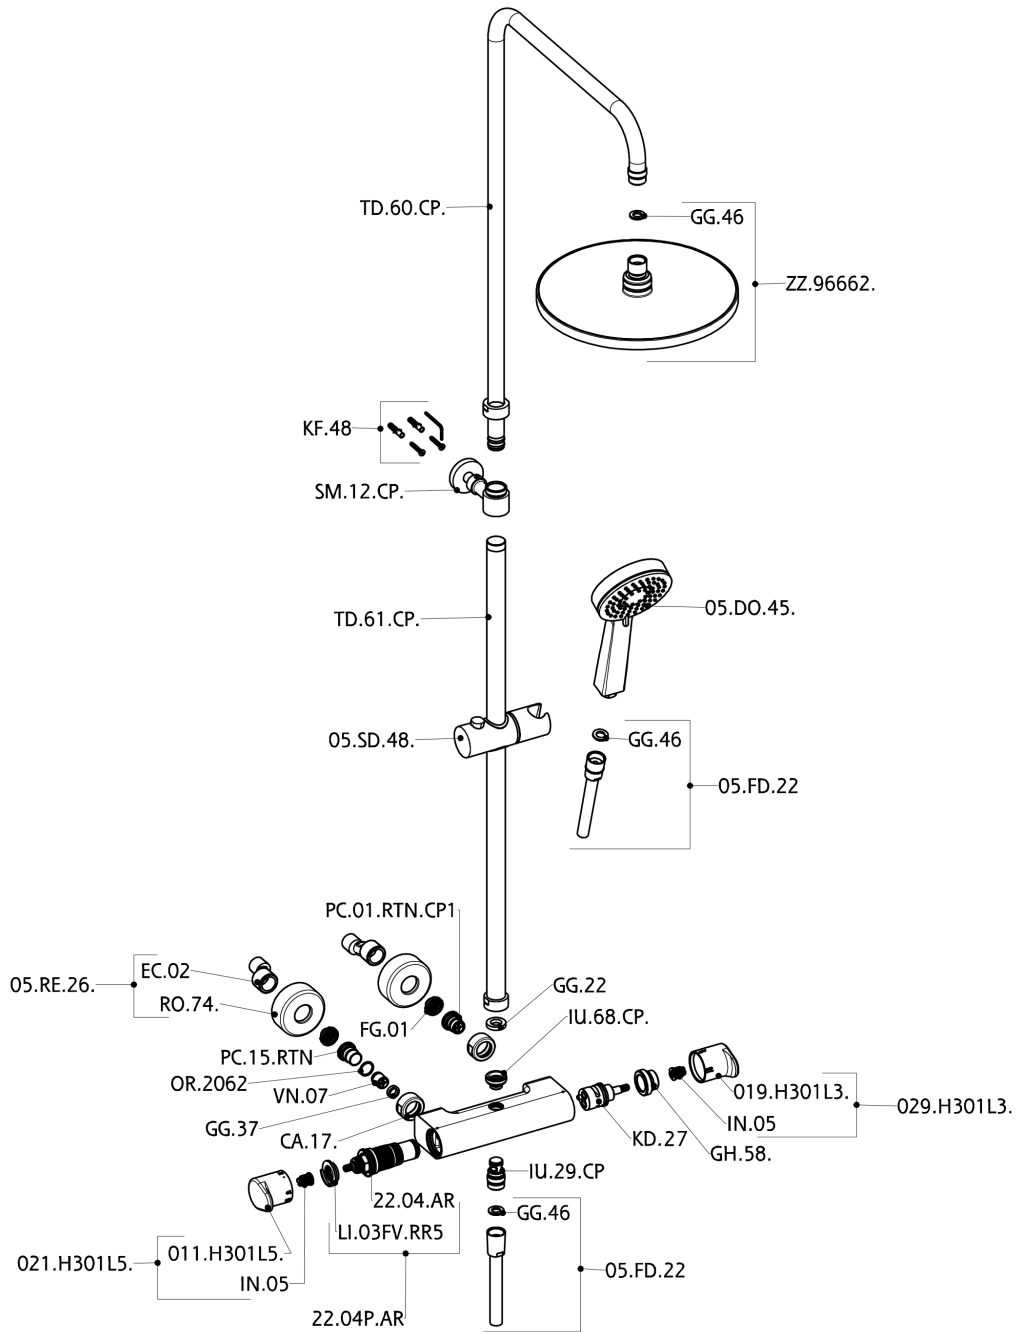

Columna termostática ducha 2 funciones ALMA_A3C82010

A3C82010

<https://es.cisal.it/columna-termostatica-ducha-2-funciones-alma-a3c82010>

2026-05-03