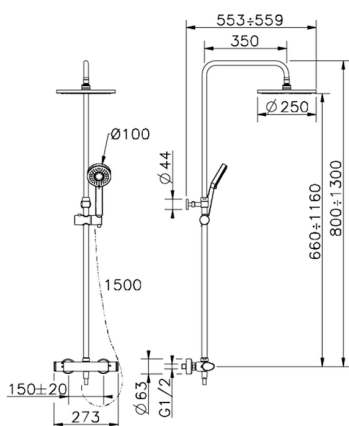

Columna termostática ducha 2 funciones ALMA_A3C82010

MODELO **A3C82010**

Columna termostática ducha 2 funciones, devia stop 2 salidas, columna telescópica, soporte duchita corredizo, duchita 3 funciones Lodge Ø100 mm de ABS, rociador redondo Ø 250 mm de ABS, flexible liso SILVERFLEX 150 cm

ACABADOS DISPONIBLES

CARACTERÍSTICAS

Recambio Cartucho **22.04A.AR - ZZ97279004**

Cartucho Termostático Argo 2 (filtro largo)

DeviaStop

La tecnología Cisal DeviaStop le permite ajustar el caudal de agua y dirigirla hacia la salida elegida (rociador superior, ducha de mano, etc.).

Columna termostática ducha 2 funciones ALMA_A3C82010

A3C82010

<https://es.cisal.it/columna-termostatica-ducha-2-funciones-alma-a3c82010>

2026-05-03