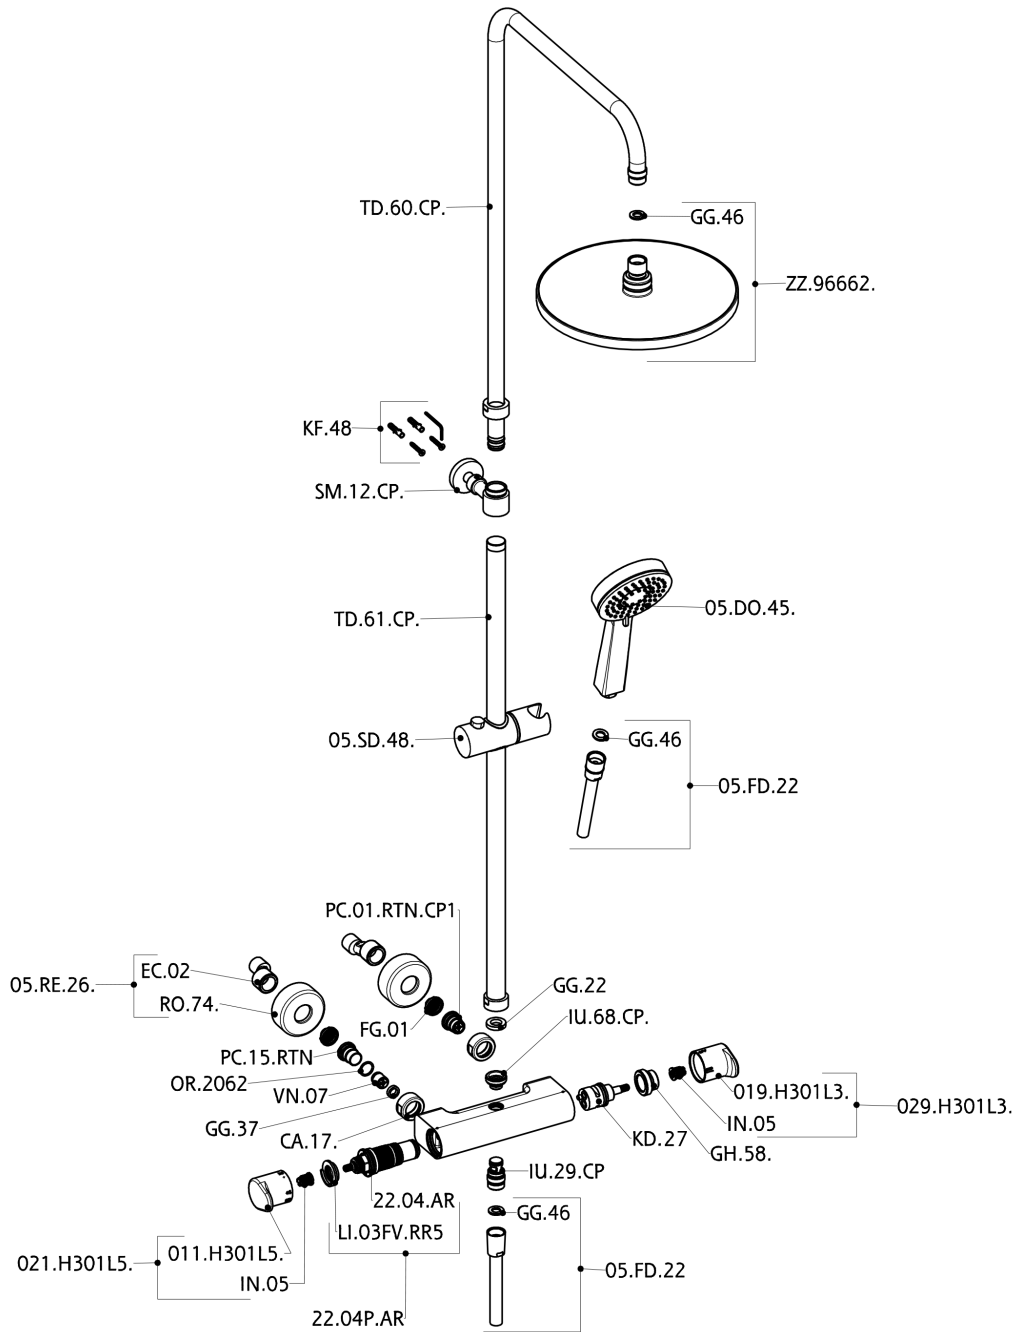

Columna termostática ducha 2 funciones ALMA_A3C82010

MODELO **A3C82010**

Columna termostática ducha 2 funciones, devia stop 2 salidas, columna telescópica, soporte duchita corredizo, duchita 3 funciones Lodge Ø100 mm de ABS, rociador redondo Ø 250 mm de ABS, flexible liso SILVERFLEX 150 cm

ACABADOS DISPONIBLES

CARACTERÍSTICAS

Recambio Cartucho **22.04A.AR - ZZ97279004**

Cartucho Termostático Argo 2 (filtro largo)

DeviaStop

La tecnología Cisal DeviaStop le permite ajustar el caudal de agua y dirigirla hacia la salida elegida (rociador superior, ducha de mano, etc.).

SafeTouch

El sistema Cisal SafeTouch mantiene el cuerpo de la grifería frío al cuerpo durante el uso.

Termostático

El termostático Cisal es tu gestor personal del agua, ayudándote a manejar, controlar y ahorrar agua y energía.

Columna termostática ducha 2 funciones ALMA_A3C82010

A3C82010

<https://es.cisal.it/columna-termostatica-ducha-2-funciones-alma-a3c82010>

2026-05-03