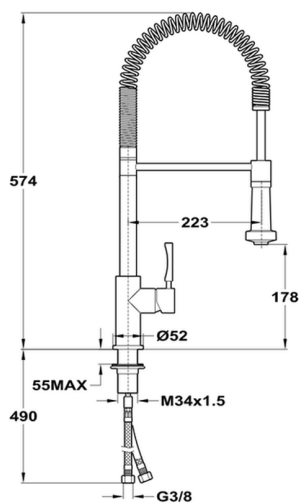

## Fregadero monomando INOX con ducha extraíble KITCHEN\_LC000080

MODELO **LC000080**

Fregadero monomando INOX con ducha extraíble, caño giratorio, duchita 2 funciones, Inox AISI 304

ACABADOS DISPONIBLES

**D1** D1 Inox Cepillado

CARACTERÍSTICAS

Recambio Cartucho **ZZ96779000**

**Cartucho Monomando 35 mm**

2024-12-21