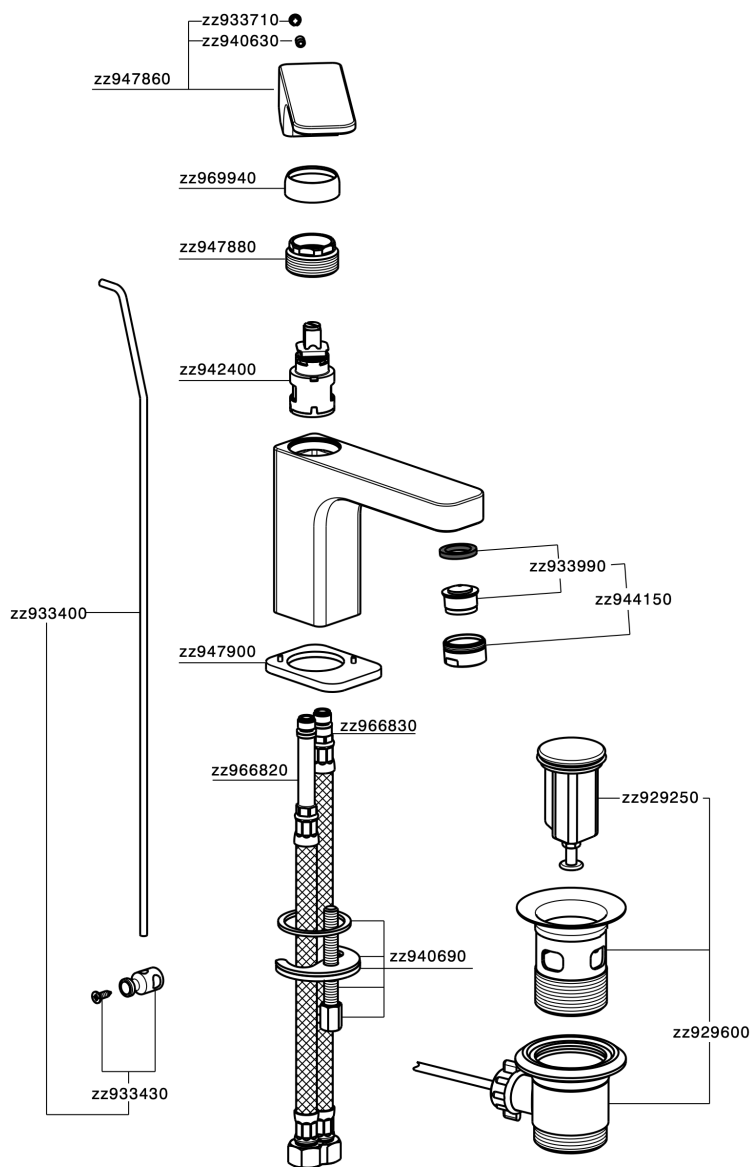

Lavabo monomando CUBIC_CU000511

CU000511

<https://es.cisal.it/lavabo-monomando-cubic-cu000511>

2026-05-03