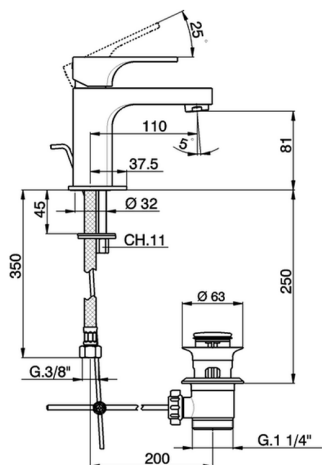

## Lavabo monomando CUBIC\_CU000511

MODELO **CU000511**

Lavabo monomando, con desagüe automático  
1"1/4, latiguillos acero G.3/8"

### CARACTERÍSTICAS

Recambio Cartucho **ZZ94240000**

**Cartucho Monomando 25 mm**