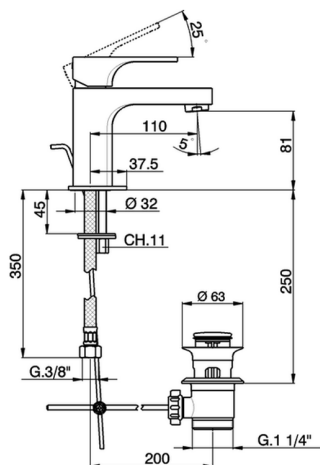

## Lavabo monomando CUBIC\_CU000511

MODELO **CU000511**

Lavabo monomando, con desagüe automático  
1"1/4, latiguillos acero G.3/8"

### CARACTERÍSTICAS

Recambio Cartucho **ZZ94240000**

**Cartucho Monomando 25 mm**