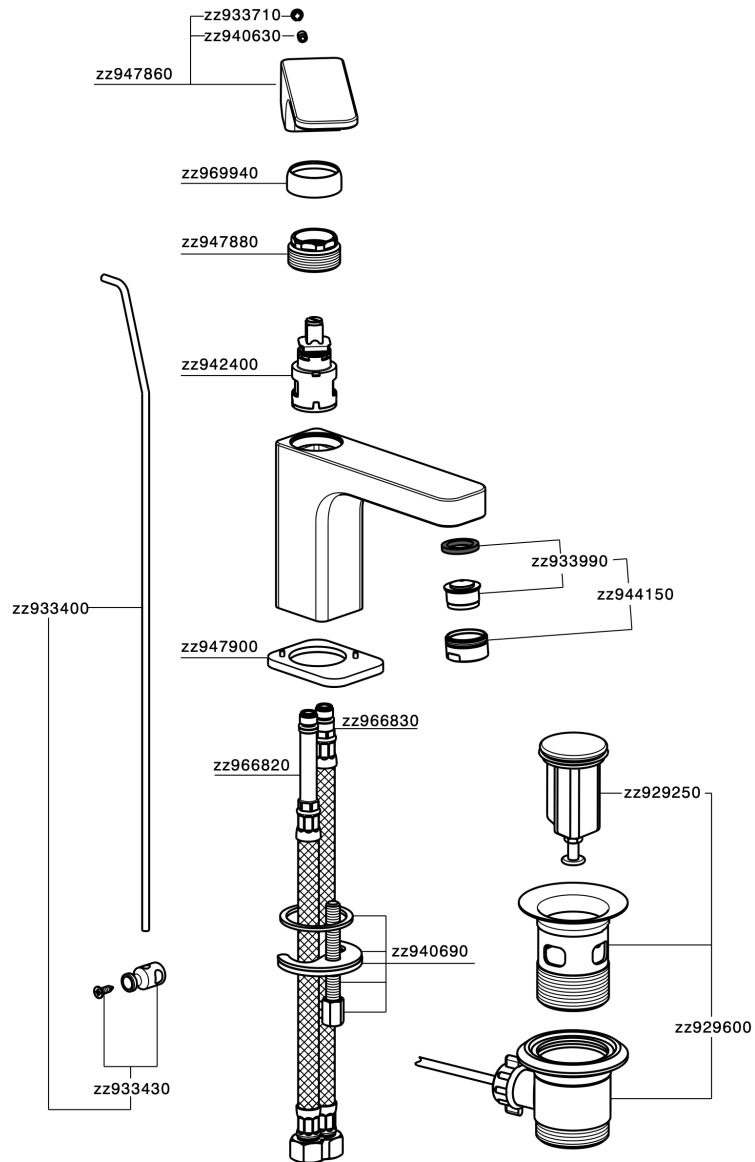

Lavabo monomando CUBIC_CU000511

MODELO **CU000511**

Lavabo monomando, con desagüe automático
1"1/4, latiguillos acero G.3/8"

ACABADOS DISPONIBLES

-  **21** 21 Cromo
-  **2B** 2B Niquel Brillo
-  **2F** 2F Niquel Cepillado
-  **40** 40 Negro Mate

CARACTERÍSTICAS

Recambio Cartucho **ZZ94240000**

Cartucho Monomando 25 mm

Lavabo monomando CUBIC_CU000511

CU000511

<https://es.cisal.it/lavabo-monomando-cubic-cu000511>

2026-05-01