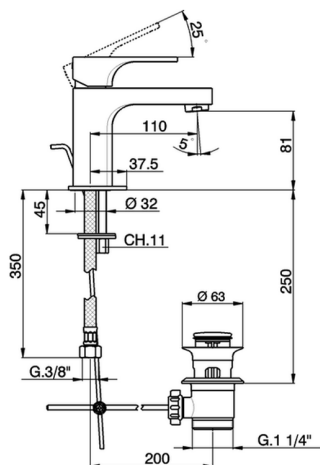

Lavabo monomando CUBIC_CU000511

MODELO **CU000511**

Lavabo monomando, con desagüe automático
1"1/4, latiguillos acero G.3/8"

ACABADOS DISPONIBLES

-  **21** 21 Cromo
-  **2B** 2B Niquel Brillo
-  **2F** 2F Niquel Cepillado
-  **40** 40 Negro Mate

CARACTERÍSTICAS

Recambio Cartucho **ZZ94240000**

Cartucho Monomando 25 mm

Lavabo monomando CUBIC_CU000511

CU000511

<https://es.cisal.it/lavabo-monomando-cubic-cu000511>

2026-05-01