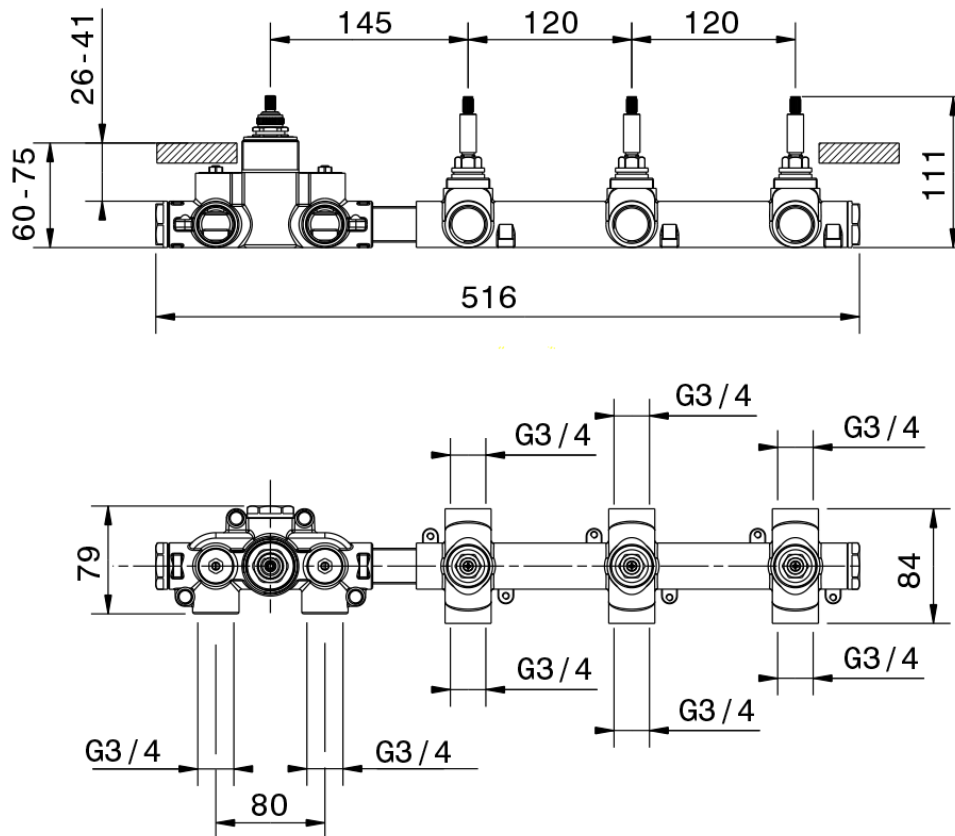

Parte externa termostático ducha 3 funciones SMOOTH X32_X300R300

X300R300

<https://es.cisal.it/parte-externa-termostatico-ducha-3-funciones-smooth-x32-x300r300>

ZA00V300

<https://es.cisal.it/parte-empotrada-termostatico-3-funciones-empotrado-za00v300>

ZA00R300

<https://es.cisal.it/parte-empotrada-termostatico-3-funciones-empotrado-za00r300>

2024-11-25