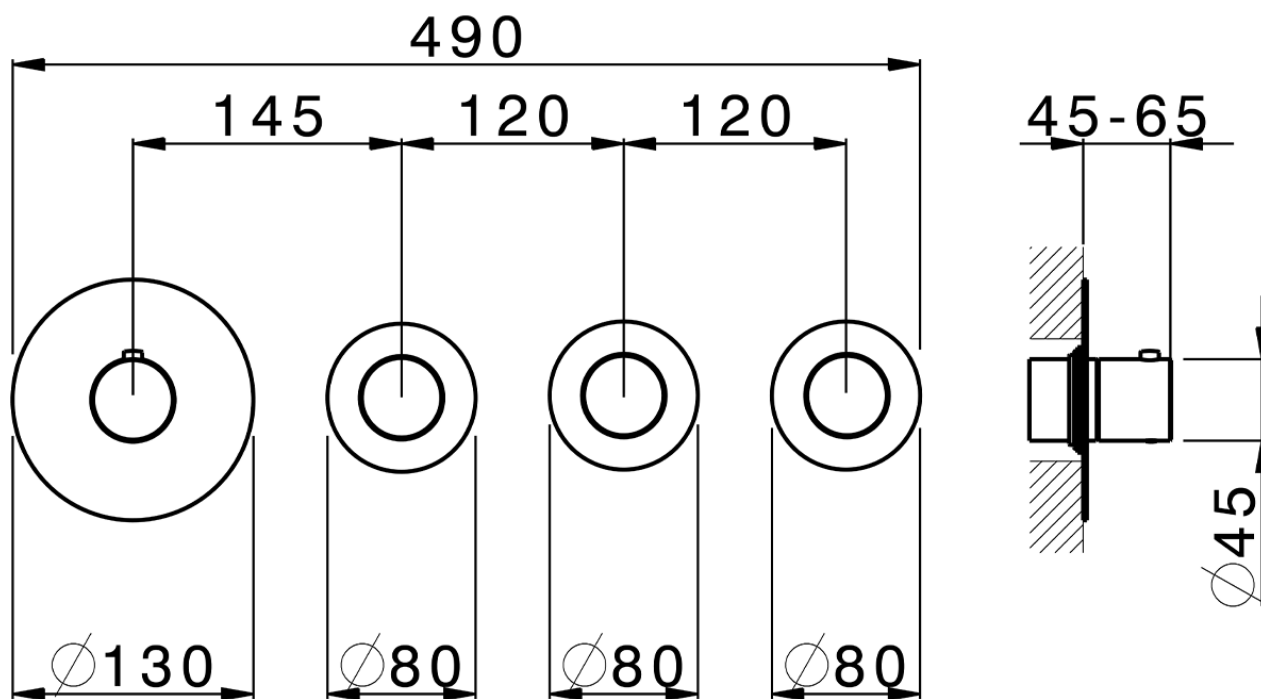

Parte externa termostático ducha 3 funciones SMOOTH X32_X300R300

X300R300

<https://es.cisal.it/parte-externa-termostatico-ducha-3-funciones-smooth-x32-x300r300>

ZA00V300

<https://es.cisal.it/parte-empotrada-termostatico-3-funciones-empotrado-za00v300>

ZA00R300

<https://es.cisal.it/parte-empotrada-termostatico-3-funciones-empotrado-za00r300>

2024-11-25