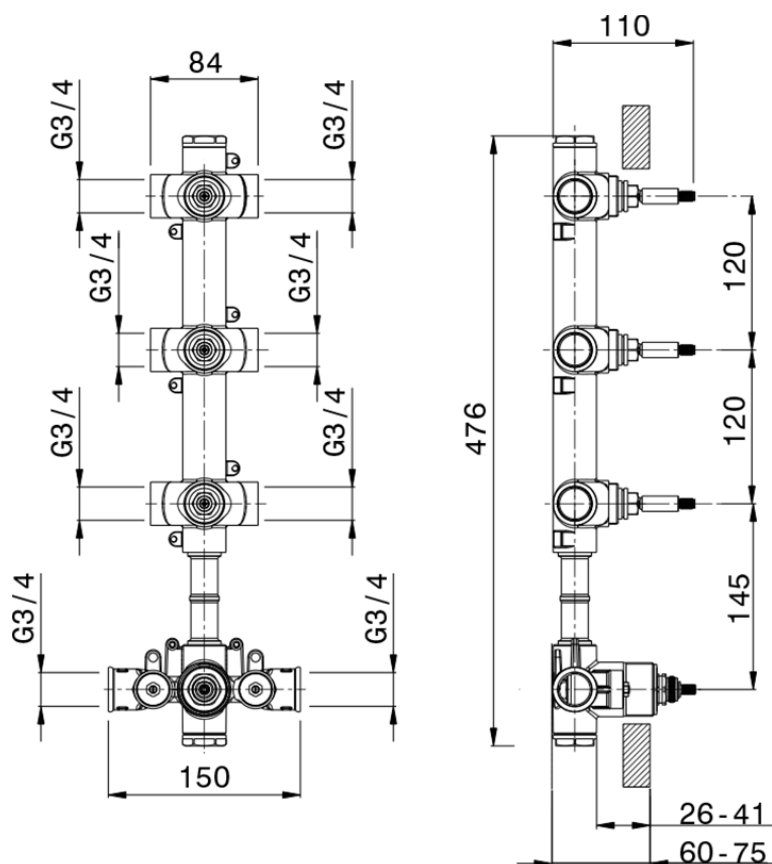

Parte externa termostático ducha 3 funciones SMOOTH X32_X300R300

X300R300

<https://es.cisal.it/parte-externa-termostatico-ducha-3-funciones-smooth-x32-x300r300>

ZA00V300

<https://es.cisal.it/parte-empotrada-termostatico-3-funciones-empotrado-za00v300>

ZA00R300

<https://es.cisal.it/parte-empotrada-termostatico-3-funciones-empotrado-za00r300>

2024-11-25