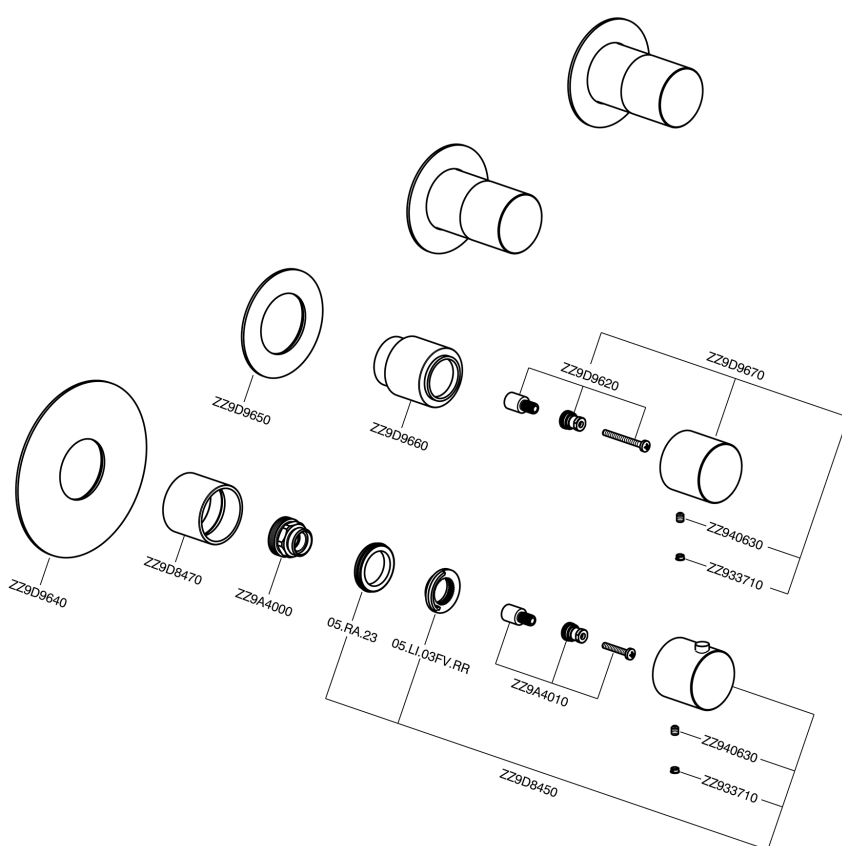

Parte externa termostático ducha 3 funciones SMOOTH X32_X300R300

X300R300

<https://es.cisal.it/parte-externa-termostatico-ducha-3-funciones-smooth-x32-x300r300>

Parte empotrada termostático 3 funciones EMPOTRADO_ZA00V300

ZA00V300

<https://es.cisal.it/parte-empotrada-termostatico-3-funciones-empotrado-za00v300>

Parte empotrada termostático 3 funciones EMPOTRADO_ZA00R300

ZA00R300

<https://es.cisal.it/parte-empotrada-termostatico-3-funciones-empotrado-za00r300>