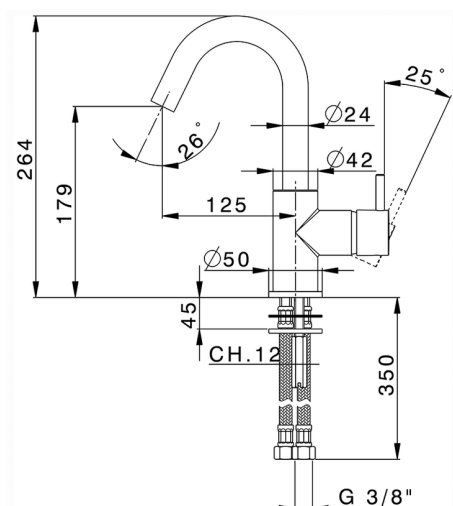

Lavabo monomando EnergySave NUOVA LESS_LN000485

MODELO **LN000485**

Lavabo monomando EnergySave, sin desagüe automático, latiguillos acero G.3/8"

ACABADOS DISPONIBLES

-  **21** 21 Cromo
-  **2F** 2F Niquel Cepillado
-  **40** 40 Negro Mate
-  **4Q** 4Q Blanco Mate

CARACTERÍSTICAS

Recambio Cartucho **ZZ95409000**

Cartucho Monomando 35 mm

EcoStop

La función EcoStop limita el caudal del agua aproximadamente el 50% de la salida máxima con una leve resistencia en la maneta. Basta con empujar ligeramente más allá de la mitad del tope sólo cuando se requiera la salida máxima de agua. Esto permitirá ahorrar hasta un 50% de agua.

EnergySave

Gracias al dispositivo EnergySave, si se acciona la maneta en la posición central únicamente saldrá agua fría, de modo que el calentador de agua no se pondrá en marcha y no se desperdiciará agua caliente, lo que supone un ahorro considerable de energía y costes. La temperatura puede ajustarse girando la maneta hacia la izquierda hasta alcanzar la temperatura deseada.