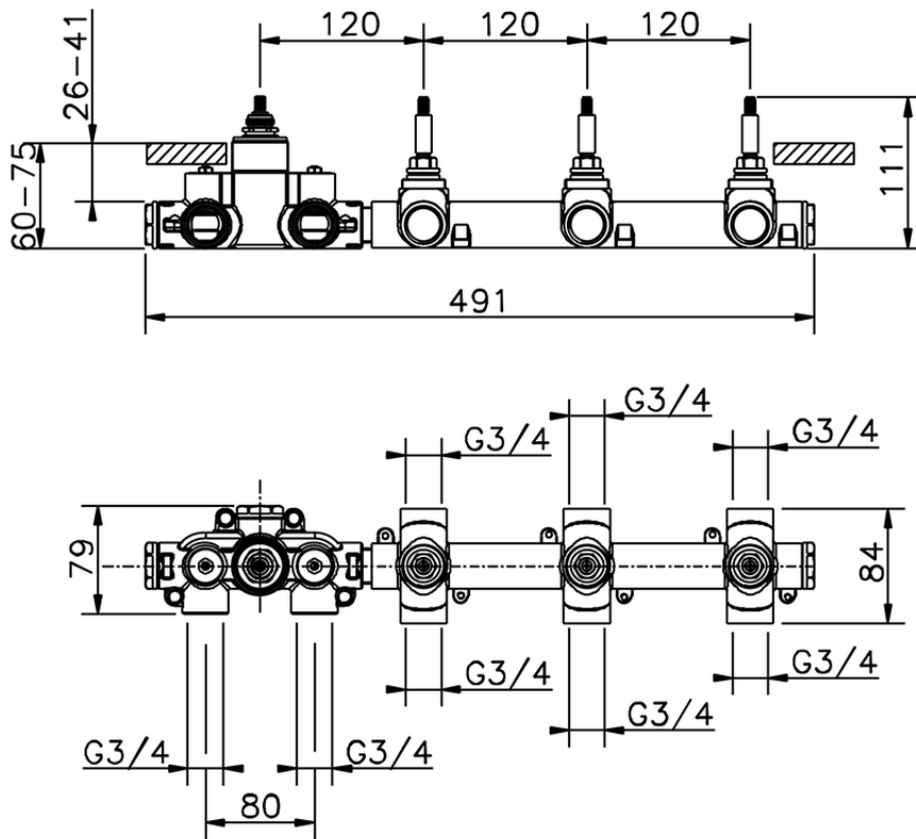

Parte externa termostático ducha 3 funciones WELLNESS_RA01R300

RA01R300

<https://es.cisal.it/parte-externa-termostatico-ducha-3-funciones-wellnessra01r300>

ZA01R300

<https://es.cisal.it/parte-empotrada-termostatico-3-funciones-empotradoza01r300>