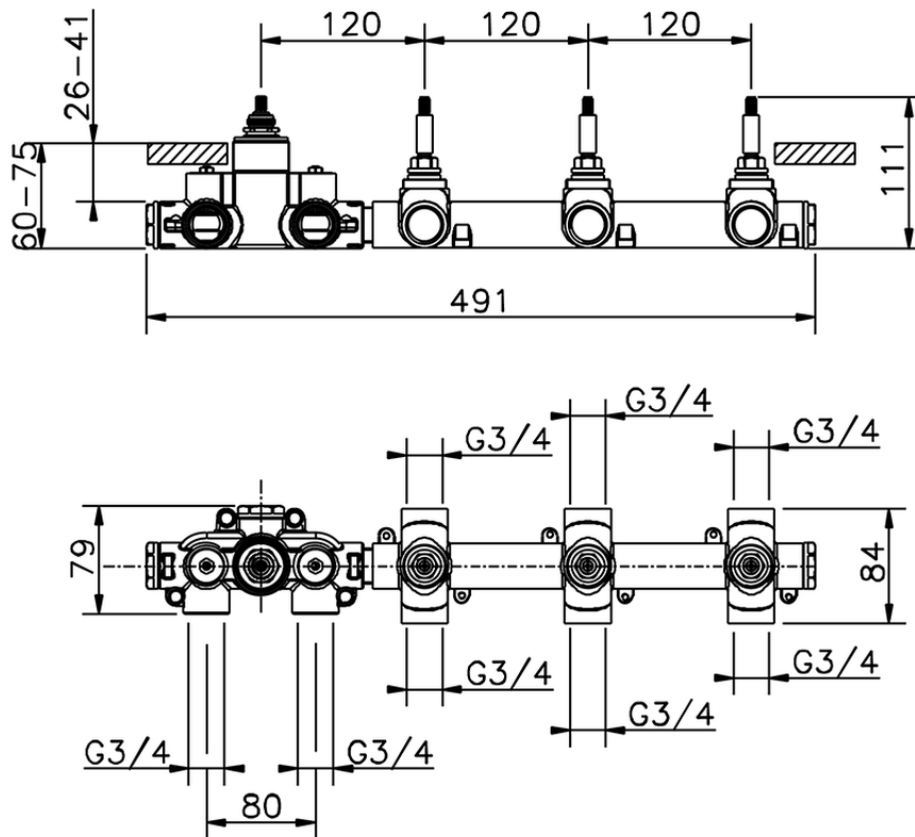

Parte externa termostático ducha 3 funciones WELLNESS_RA01R300

RA01R300

<https://es.cisal.it/parte-externa-termostatico-ducha-3-funciones-wellnessra01r300>

ZA01R300

<https://es.cisal.it/parte-empotrada-termostatico-3-funciones-empotradoza01r300>