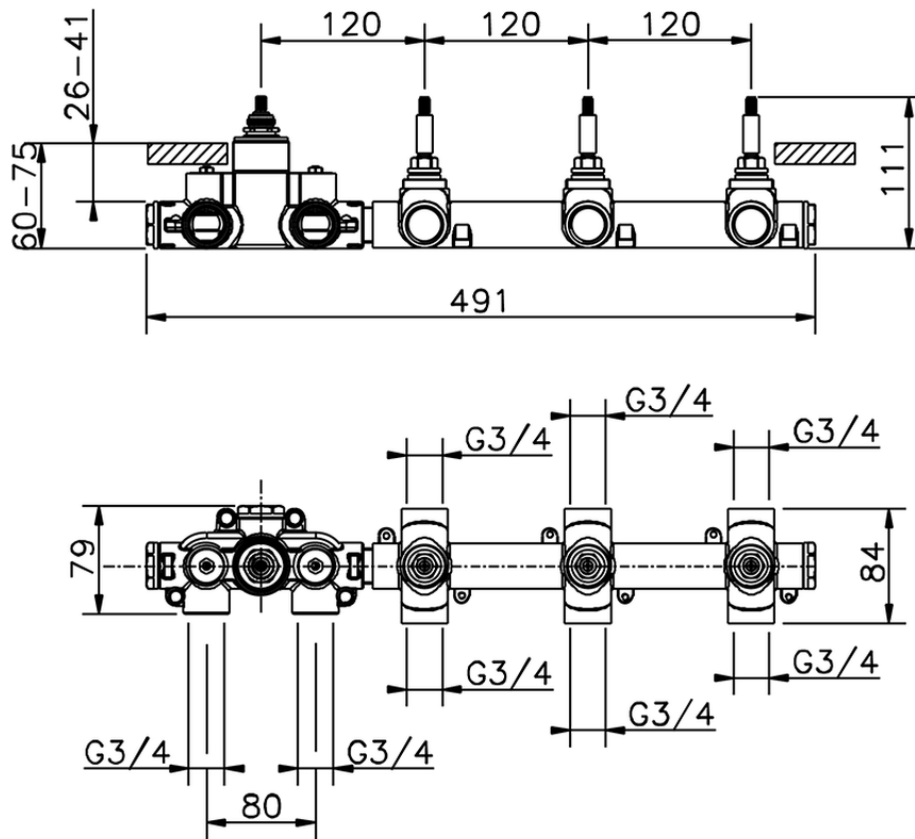

## Parte externa termostático ducha 3 funciones WELLNESS\_RA01R300

RA01R300

<https://es.cisal.it/parte-externa-termostatico-ducha-3-funciones-wellnessra01r300>

ZA01R300

<https://es.cisal.it/parte-empotrada-termostatico-3-funciones-empotradoza01r300>