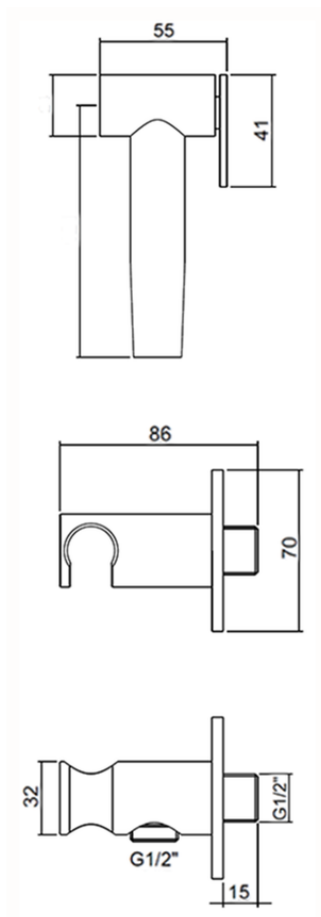

Set ducha higiénica para bidé Inox AISI 304 XION_XI007910

XI007910

<https://es.cisal.it/set-ducha-higienica-para-bide-inox-aisi-304-xion-xi007910>

2024-11-21