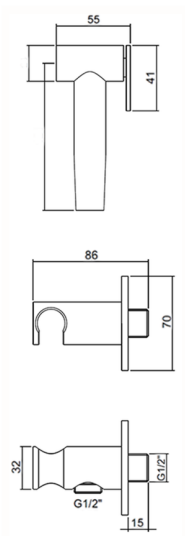

Set ducha higiénica para bidé Inox AISI 304 XION_XI007910

MODELO **XI007910**

Set ducha higiénica para bidé Inox AISI 316L, soporte mural redondo, ducha limpieza WC, flexible inox 120 cm

ACABADOS DISPONIBLES

D1 D1 Inox Cepillado

CARACTERÍSTICAS

Ducha limpieza WC

Ducha Limpieza

Ducha hidroescobilla, para la limpieza del inodoro.

2024-11-21