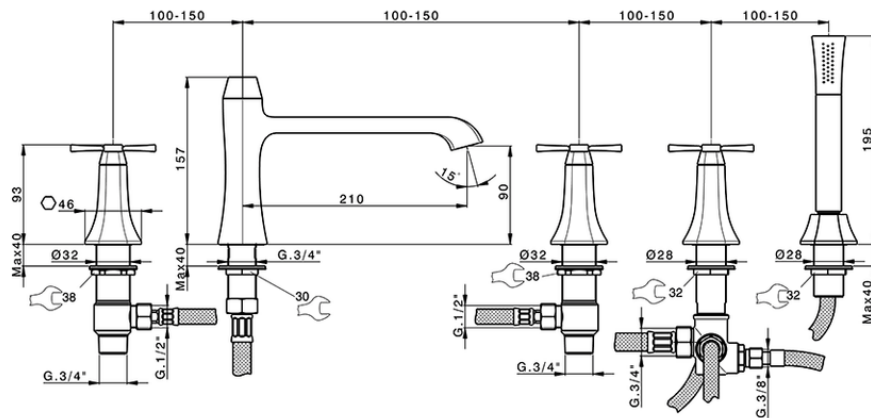

Borde bañera 5 agujeros CHERIE_CX000260

CX000260

<https://es.cisal.it/borde-banera-5-agujeros-cherie-cx000260>

2024-11-24